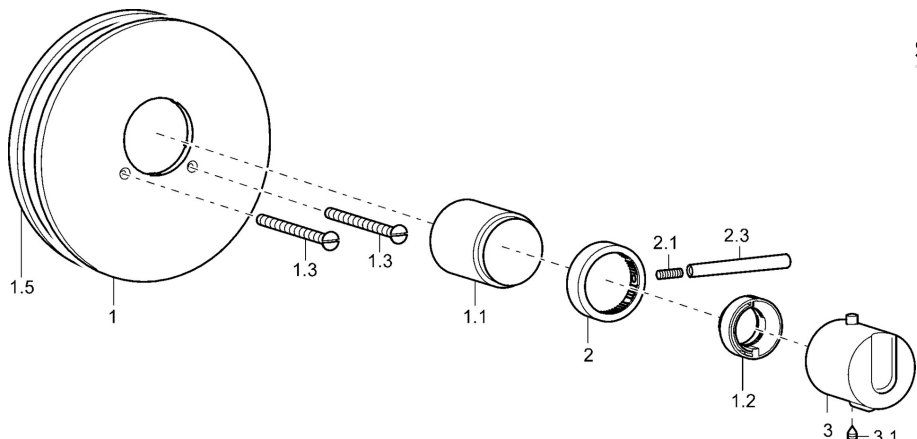

EAN: 4015474105249  
[static.hansa.com/08639145](http://static.hansa.com/08639145)

- Riešenia pre sprchy
- Termostatická, Sada pre konečnú montáž
- Podomietková inštalácia
- Chróm
- Rukoväť regulátora teploty vody, Rukoväť regulátora prietoku vody
- Termostatická kartuša pre ovládanie teploty
- Gulatá rozeta

### SP08639145

	Názov	Kód
1	Krycí diel, d 188 mm	59912124
1.1	Krytka Ukončené	59912327
1.2	Temperature adjustment limiter	59906355
1.3	Skrutka, M5x65	59904847
1.5	Gumové tesnenie	59912232
2	Rukoväť regulátora prietoku vody	59912130
2.1	Skrutka, M6x20	59911228
2.3	Ovládacia rukoväť, 80 mm	59912128
3	Rukoväť regulátora teploty Ukončené	59912796
3.1	Skrutka, M6x9.5	59901609
3.2	Vymedzovacia vložka	59911840
N.I.	Nadstavný segment, 35 mm	59911438