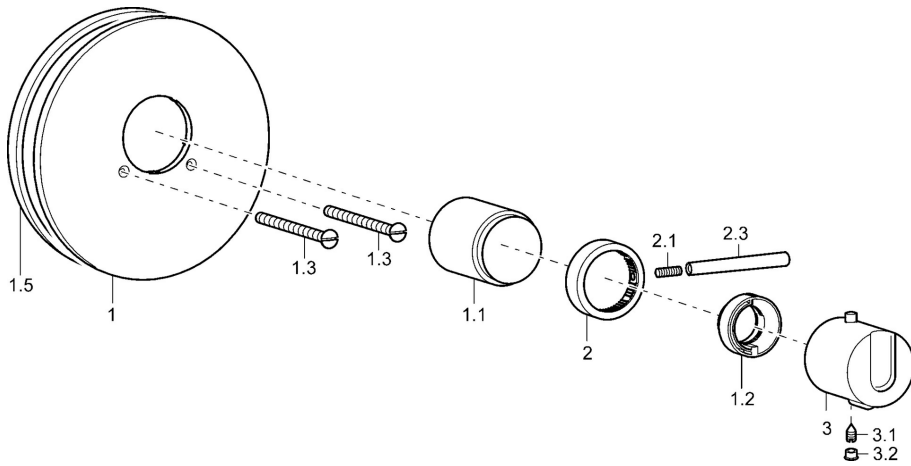

EAN: 4015474105249
static.hansa.com/08639145

- Douche oplossingen
- Thermostatisch, Afbouwset
- Wandmontage voor inbouwunit
- Chrom
- Temperatuurgreep, Debietsgreep
- Thermostatische temperatuurregeling
- Ronde rozet

Technische gegevens

Technische eigenschappen

Warmwatertoevoer	max. +80°C
Werkdruk	1-10 bar

Voorschriften

EN-norm	EN 1111
---------	----------------

Reserveonderdelen

SP08639145

	Naam	Code
1	Afdekplaat, d 188 mm Chrom	59912124
1.1	Kap Chrom Stopgezet	59912327
1.2	Temperature adjustment limiter Chrom	59906355
1.3	Schroef, M5x65 Chrom	59904847
1.5	Rubberen pakking	59912232
2	Debiethendel Chrom	59912130
2.1	Schroef, M6x20	59911228
2.3	Hendel, 80 mm Chrom	59912128
3	Temperatuur hendel Chrom Stopgezet	59912796
3.1	Schroef, M6x9.5	59901609
3.2	Binnendeel temperatuurhendel Chrom	59911840
N.I.	Inbouwverlengstuk compleet, 35 mm	59911438