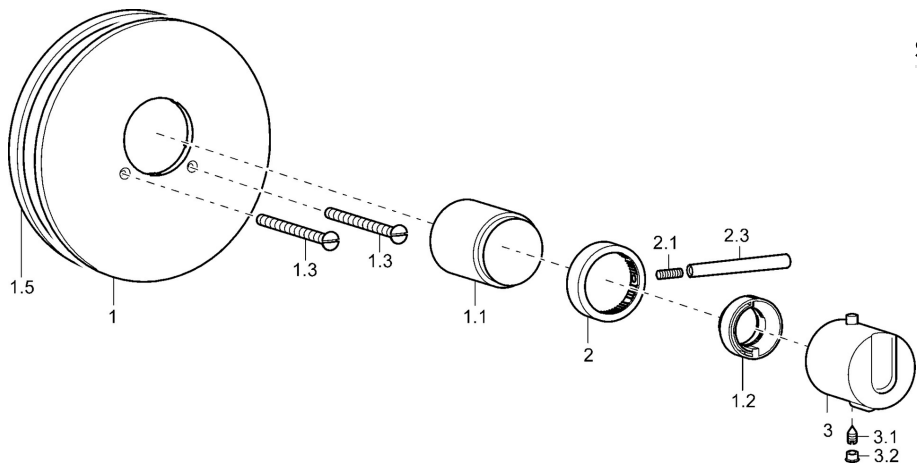

EAN: 4015474105249
static.hansa.com/08639145

- Soluzioni doccia
- Termostatico, Set esterno
- Montaggio a parete con unità d'incasso
- Cromo
- Manopola di regolazione temperatura, Manopola di regolazione portata
- Regolazione termostatica della temperatura
- Placca rotonda

Dati tecnici

Caratteristiche tecniche

Fornitura di acqua calda **max. +80°C**
 Pressione di esercizio **1-10 bar**

Norme

Standard EN **EN 1111**

Parti di ricambio

SP08639145

	Nome	Codice
1	Piastra, d 188 mm Cromo	59912124
1.1	Cappuccio Cromo Fuori produzione	59912327
1.2	Temperature adjustment limiter Cromo	59906355
1.3	Screw, M5x65 Cromo	59904847
1.5	Guarnizione di gomma	59912232
2	Manopola di apertura Cromo	59912130
2.1	Screw, M6x20	59911228
2.3	Leva, 80 mm Cromo	59912128
3	Maniglia per regolazione della temperatura Cromo Fuori produzione	59912796
3.1	Screw, M6x9.5	59901609
3.2	Spinotto Cromo	59911840
N.I.	Prolunga, 35 mm	59911438