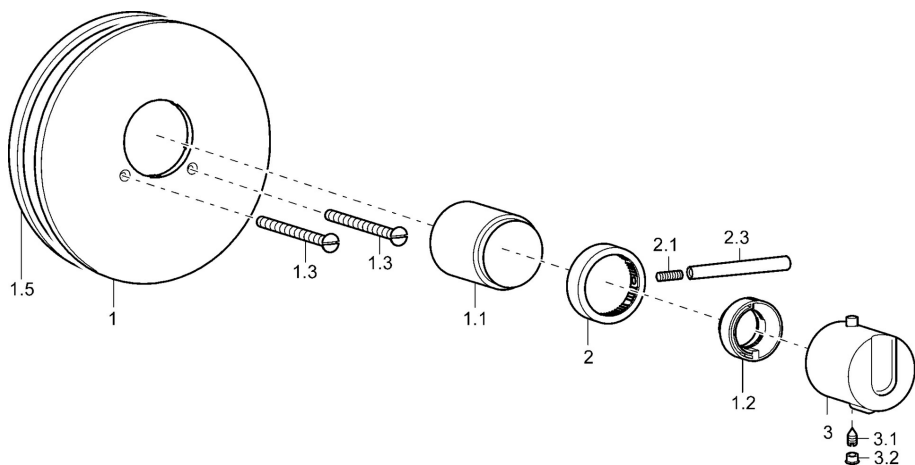

EAN: 4015474105249
static.hansa.com/08639145

- Řešení pro sprchy
- Termostatická, Sada pro konečnou montáž
- Podomítková instalace
- Chrom
- Rukojeť regulátoru teploty, Rukojeť regulátoru průtoku
- Termostatická kartuše pro ovládání teploty
- Kulatá rozeta

Technické údaje

Technické vlastnosti

Zdroj teplé vody **max. +80°C**
 Pracovní tlak **1-10 bar**

Předpisy

Norma EN **EN 1111**

Náhradní díly

SP08639145

	Název	Kód
1	Krycí díl, d 188 mm	59912124
1.1	Krytka Ukončeno	59912327
1.2	Temperature adjustment limiter	59906355
1.3	Šroub, M5x65	59904847
1.5	Gumové těsnění	59912232
2	Rukojeť regulátoru průtoku	59912130
2.1	Šroub, M6x20	59911228
2.3	Páka, 80 mm	59912128
3	Ovladač regulátoru teploty Ukončeno	59912796
3.1	Šroub, M6x9.5	59901609
3.2	Výmezovací vložka	59911840
N.I.	Nástavec-sada, 35 mm	59911438