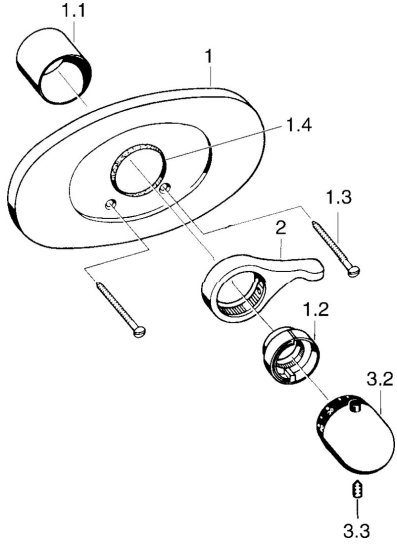

EAN: 4015474608665  
[static.hansa.com/08639105](http://static.hansa.com/08639105)

- Riešenia pre sprchy
- Sada pre konečnú montáž
- Podomietková inštalácia
- Chróm
- Rukoväť regulátora teploty vody

### SP08639105

	Názov	Kód
1	Kryt príruby	59910039
1.1	Ružice	59904502
1.2	Temperature adjustment limiter	59906355
1.2	Temperature adjustment limiter Ušľachtilá mosadz Ukončené	59906926
1.3	Skrutka, M5x65	59904847
1.3	Skrutka, M5x65 Biela Ukončené	59906672
1.4	Krúžok Čierna	59911154
2	Ovládacia rukoväť	59905722
2	Ovládacia rukoväť Aranja Ukončené	59910312
2	Ovládacia rukoväť Biela Ukončené	59906138
2	Ovládacia rukoväť Chróm/Saténová Ukončené	59906135
3.2	Rukoväť regulátora teploty	59910304
3.2	Rukoväť regulátora teploty Chróm/Saténová Ukončené	59910305
3.2	Rukoväť regulátora teploty Biela Ukončené	59910306
3.3	Skrutka, M6x9.5	59901609