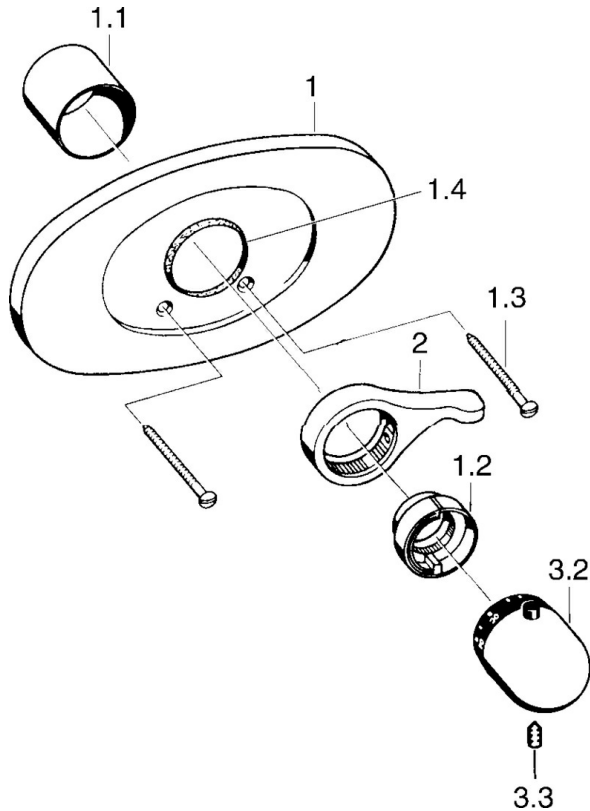

EAN: 4015474608665  
[static.hansa.com/08639105](http://static.hansa.com/08639105)

- Riešenia pre sprchy
- Sada pre konečnú montáž
- Podomietková inštalácia
- Chróm
- Rukoväť regulátora teploty vody

### SP08639105

	Názov	Kód
1	Kryt príruby	59910039
1.1	Ružice	59904502
1.2	Temperature adjustment limiter	59906355
1.2	Temperature adjustment limiter Ušľachtilá mosadz Ukončené	59906926
1.3	Skrutka, M5x65	59904847
1.3	Skrutka, M5x65 Biela Ukončené	59906672
1.4	Krúžok Čierna	59911154
2	Ovládacia rukoväť	59905722
2	Ovládacia rukoväť Aranja Ukončené	59910312
2	Ovládacia rukoväť Biela Ukončené	59906138
2	Ovládacia rukoväť Chróm/Saténová Ukončené	59906135
3.2	Rukoväť regulátora teploty	59910304
3.2	Rukoväť regulátora teploty Chróm/Saténová Ukončené	59910305
3.2	Rukoväť regulátora teploty Biela Ukončené	59910306
3.3	Skrutka, M6x9.5	59901609