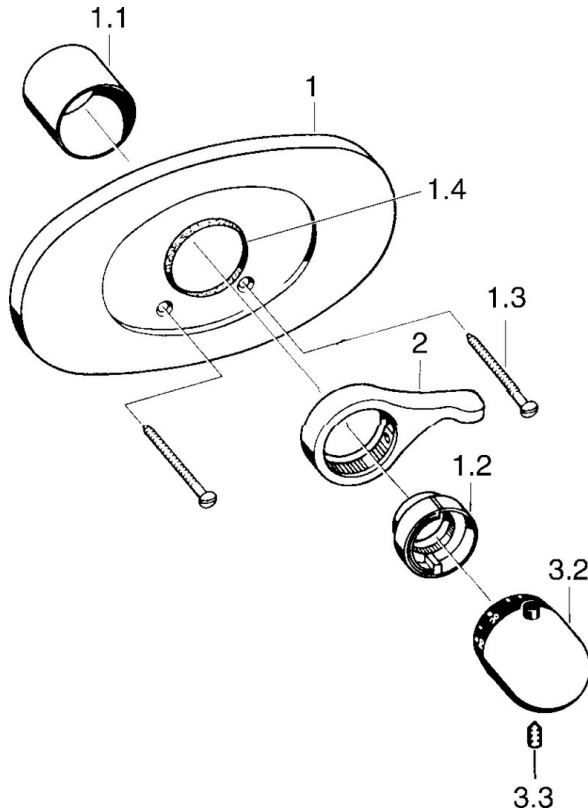

EAN: 4015474608665
static.hansa.com/08639105

- Douche oplossingen
- Afbouwset
- Wandmontage voor inbouwunit
- Chroom
- Temperatuurgreep

Technische gegevens

Technische eigenschappen

Warmwatertoevoer **max. +80°C**
 Werkdruk **0.5-10 bar**

Reserveonderdelen

SP08639105

	Naam	Code
1	Afdekplaat Chroom	59910039
1.1	Rosassen	59904502
1.2	Temperature adjustment limiter Chroom	59906355
1.2	Temperature adjustment limiter Edelmessing Stopgezet	59906926
1.3	Schroef, M5x65 Chroom	59904847
1.3	Schroef, M5x65 Wit Stopgezet	59906672
1.4	Ring Zwart	59911154
2	Hendel Chroom	59905722
2	Hendel Aranja Stopgezet	59910312
2	Hendel Wit Stopgezet	59906138
2	Hendel Chroom/Satijn Stopgezet	59906135
3.2	Temperatuur hendel Chroom	59910304
3.2	Temperatuur hendel Chroom/Satijn Stopgezet	59910305
3.2	Temperatuur hendel Wit Stopgezet	59910306
3.3	Schroef, M6x9.5	59901609