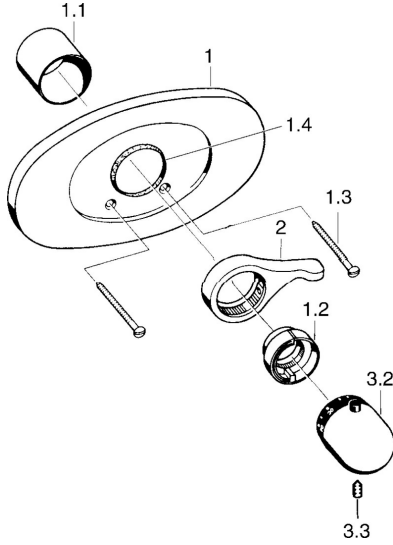

EAN: 4015474608665
static.hansa.com/08639105

- Douche oplossingen
- Afbouwset
- Wandmontage voor inbouwunit
- Chroom
- Temperatuurgreep

Technische gegevens

Technische eigenschappen

Warmwatertoevoer **max. +80°C**
 Werkdruk **0.5-10 bar**

Reserveonderdelen

SP08639105

	Naam	Code
1	Afdekplaat Chroom	59910039
1.1	Rosassen	59904502
1.2	Temperature adjustment limiter Chroom	59906355
1.2	Temperature adjustment limiter Edelmessing Stopgezet	59906926
1.3	Schroef, M5x65 Chroom	59904847
1.3	Schroef, M5x65 Wit Stopgezet	59906672
1.4	Ring Zwart	59911154
2	Hendel Chroom	59905722
2	Hendel Aranja Stopgezet	59910312
2	Hendel Wit Stopgezet	59906138
2	Hendel Chroom/Satijn Stopgezet	59906135
3.2	Temperatuur hendel Chroom	59910304
3.2	Temperatuur hendel Chroom/Satijn Stopgezet	59910305
3.2	Temperatuur hendel Wit Stopgezet	59910306
3.3	Schroef, M6x9.5	59901609