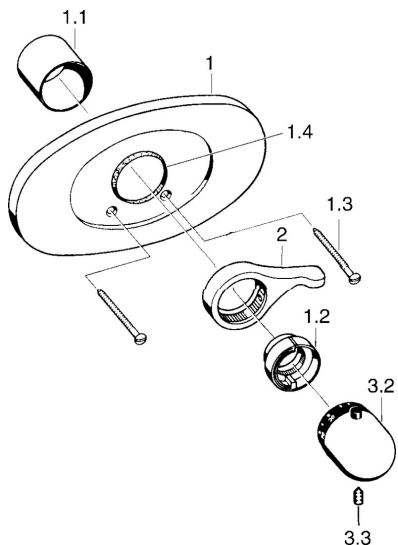

EAN: 4015474608665
static.hansa.com/08639105

- Soluzioni doccia
- Set esterno
- Montaggio a parete con unità d'incasso
- Cromo
- Manopola di regolazione temperatura

Dati tecnici

Caratteristiche tecniche

Fornitura di acqua calda

max. +80°C

Pressione di esercizio

0.5-10 bar

Parti di ricambio

SP08639105

	Nome	Codice
1	Piastra Cromo	59910039
1.1	Rosetta	59904502
1.2	Temperature adjustment limiter Cromo	59906355
1.2	Temperature adjustment limiter Ottone lucido Fuori produzione	59906926
1.3	Screw, M5x65 Cromo	59904847
1.3	Screw, M5x65 Bianco Fuori produzione	59906672
1.4	Anello Nero	59911154
2	Leva Cromo	59905722
2	Leva Aranja Fuori produzione	59910312
2	Leva Bianco Fuori produzione	59906138
2	Leva Cromo/Satinato Fuori produzione	59906135
3.2	Maniglia per regolazione della temperatura Cromo	59910304
3.2	Maniglia per regolazione della temperatura Cromo/Satinato Fuori produzione	59910305
3.2	Maniglia per regolazione della temperatura Bianco Fuori produzione	59910306
3.3	Screw, M6x9.5	59901609