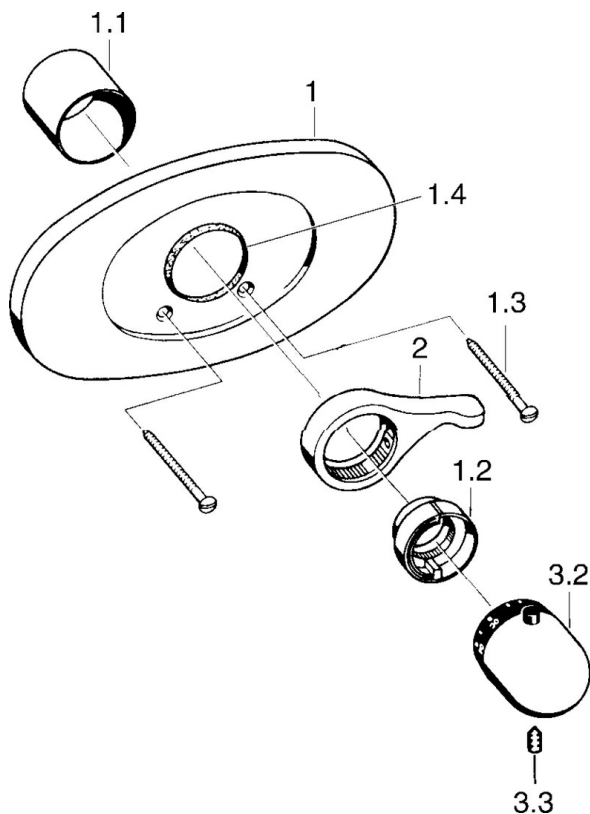

EAN: 4015474608665
static.hansa.com/08639105

- Soluzioni doccia
- Set esterno
- Montaggio a parete con unità d'incasso
- Cromo
- Manopola di regolazione temperatura

Dati tecnici

Caratteristiche tecniche

Fornitura di acqua calda

max. +80°C

Pressione di esercizio

0.5-10 bar

Parti di ricambio

SP08639105

	Nome	Codice
1	Piastra Cromo	59910039
1.1	Rosetta	59904502
1.2	Temperature adjustment limiter Cromo	59906355
1.2	Temperature adjustment limiter Ottone lucido Fuori produzione	59906926
1.3	Screw, M5x65 Cromo	59904847
1.3	Screw, M5x65 Bianco Fuori produzione	59906672
1.4	Anello Nero	59911154
2	Leva Cromo	59905722
2	Leva Aranja Fuori produzione	59910312
2	Leva Bianco Fuori produzione	59906138
2	Leva Cromo/Satinato Fuori produzione	59906135
3.2	Maniglia per regolazione della temperatura Cromo	59910304
3.2	Maniglia per regolazione della temperatura Cromo/Satinato Fuori produzione	59910305
3.2	Maniglia per regolazione della temperatura Bianco Fuori produzione	59910306
3.3	Screw, M6x9.5	59901609