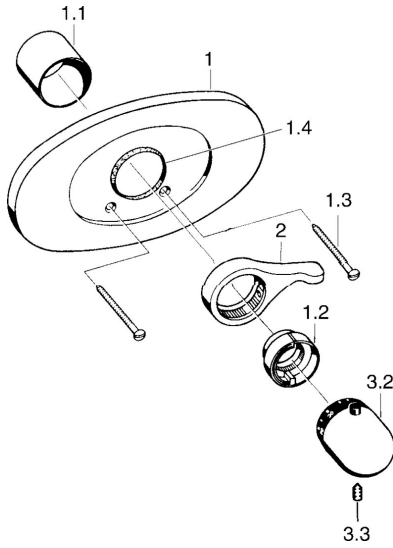

EAN: 4015474608665
static.hansa.com/08639105

- Solutions de douche
- Kit de finition
- Montage mural encastré
- Chrome
- Poignée de régulation de la température

Caractéristiques techniques

Caractéristiques techniques

Alimentation en eau chaude **max. +80°C**
 Pression de service **0.5-10 bar**

Pièces de rechange

SP08639105

| | Nom | Code |
|-----|---|----------|
| 1 | Rosaces | 59910039 |
| 1.1 | Rosace | 59904502 |
| 1.2 | Temperature adjustment limiter | 59906355 |
| 1.2 | Temperature adjustment limiter Laiton Arrêté | 59906926 |
| 1.3 | Vis, M5x65 | 59904847 |
| 1.3 | Vis, M5x65 Blanc Arrêté | 59906672 |
| 1.4 | Anneau Noir | 59911154 |
| 2 | Levier | 59905722 |
| 2 | Levier Aranja Arrêté | 59910312 |
| 2 | Levier Blanc Arrêté | 59906138 |
| 2 | Levier Chrome/Satin Arrêté | 59906135 |
| 3.2 | Croisillon réglage de température | 59910304 |
| 3.2 | Croisillon réglage de température Chrome/Satin Arrêté | 59910305 |
| 3.2 | Croisillon réglage de température Blanc Arrêté | 59910306 |
| 3.3 | Vis, M6x9.5 | 59901609 |