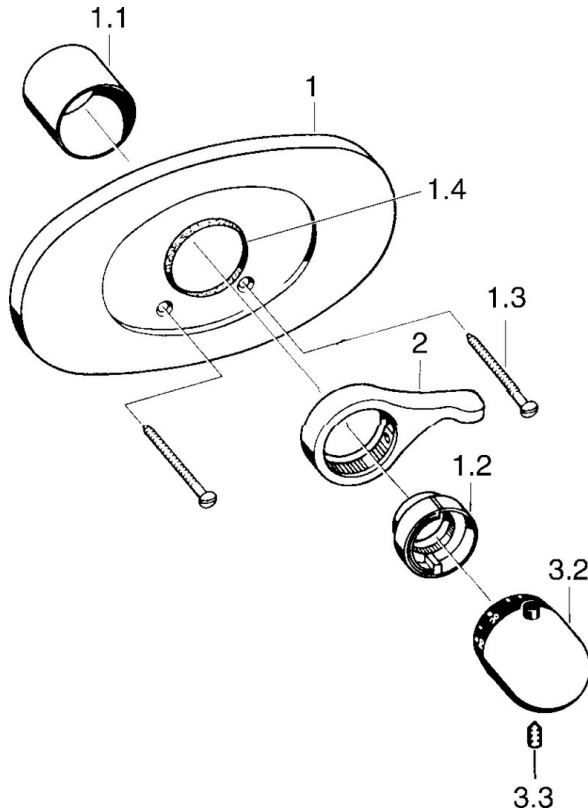

EAN: 4015474608665
static.hansa.com/08639105

- Solutions de douche
- Kit de finition
- Montage mural encastré
- Chrome
- Poignée de régulation de la température

Caractéristiques techniques

Caractéristiques techniques

Alimentation en eau chaude **max. +80°C**
 Pression de service **0.5-10 bar**

Pièces de rechange

SP08639105

| | Nom | Code |
|-----|---|----------|
| 1 | Rosaces | 59910039 |
| 1.1 | Rosace | 59904502 |
| 1.2 | Temperature adjustment limiter | 59906355 |
| 1.2 | Temperature adjustment limiter Laiton Arrêté | 59906926 |
| 1.3 | Vis, M5x65 | 59904847 |
| 1.3 | Vis, M5x65 Blanc Arrêté | 59906672 |
| 1.4 | Anneau Noir | 59911154 |
| 2 | Levier | 59905722 |
| 2 | Levier Aranja Arrêté | 59910312 |
| 2 | Levier Blanc Arrêté | 59906138 |
| 2 | Levier Chrome/Satin Arrêté | 59906135 |
| 3.2 | Croisillon réglage de température | 59910304 |
| 3.2 | Croisillon réglage de température Chrome/Satin Arrêté | 59910305 |
| 3.2 | Croisillon réglage de température Blanc Arrêté | 59910306 |
| 3.3 | Vis, M6x9.5 | 59901609 |