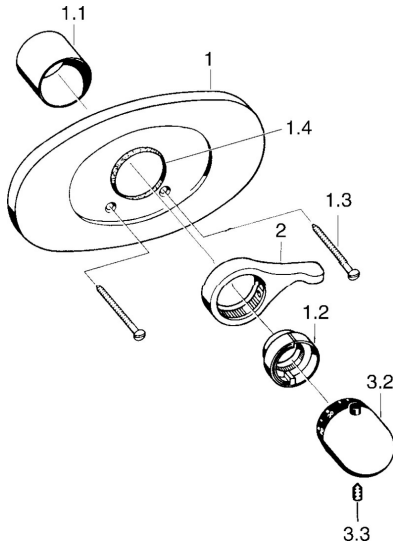

EAN: 4015474608665  
[static.hansa.com/08639105](http://static.hansa.com/08639105)

- Dusche
- Fertigmontageset
- Wandmontage für Unterputz-Einbaukörper
- Chrom
- Temperatureinstellgriff

### Technische Eigenschaften

Warmwasserversorgung	<b>max. +80°C</b>
Arbeitsdruck	<b>0.5-10 bar</b>

### SP08639105

	Name	Art.-Nr.
1	Rosette	59910039
1.1	Abdeckhülse	59904502
1.2	Temperatur-Anschlagring	59906355
1.2	Temperaturanschlag Edelmessing Ausgelaufen	59906926
1.3	Schraube, M5x65	59904847
1.3	Schraube, M5x65 Weiss Ausgelaufen	59906672
1.4	Ring Schwarz	59911154
2	Hebel	59905722
2	Hebel Aranja Ausgelaufen	59910312
2	Hebel Weiss Ausgelaufen	59906138
2	Hebel Chrom/Seidenmatt Ausgelaufen	59906135
3.2	Temperatureinstellgriff	59910304
3.2	Temperatur-Wählgriff Chrom/Seidenmatt Ausgelaufen	59910305
3.2	Temperatur-Wählgriff Weiss Ausgelaufen	59910306
3.3	Schraube, M6x9.5	59901609