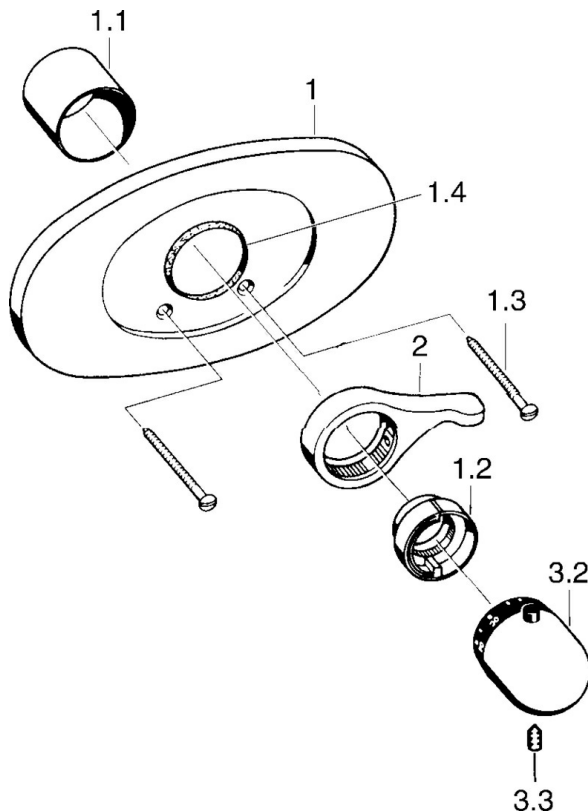

EAN: 4015474608665  
[static.hansa.com/08639105](http://static.hansa.com/08639105)

- Dusche
- Fertigmontageset
- Wandmontage für Unterputz-Einbaukörper
- Chrom
- Temperatureinstellgriff

### Technische Eigenschaften

Warmwasserversorgung	<b>max. +80°C</b>
Arbeitsdruck	<b>0.5-10 bar</b>

### SP08639105

	Name	Art.-Nr.
1	Rosette	59910039
1.1	Abdeckhülse	59904502
1.2	Temperatur-Anschlagring	59906355
1.2	Temperaturanschlag Edelmessing Ausgelaufen	59906926
1.3	Schraube, M5x65	59904847
1.3	Schraube, M5x65 Weiss Ausgelaufen	59906672
1.4	Ring Schwarz	59911154
2	Hebel	59905722
2	Hebel Aranja Ausgelaufen	59910312
2	Hebel Weiss Ausgelaufen	59906138
2	Hebel Chrom/Seidenmatt Ausgelaufen	59906135
3.2	Temperatureinstellgriff	59910304
3.2	Temperatur-Wählgriff Chrom/Seidenmatt Ausgelaufen	59910305
3.2	Temperatur-Wählgriff Weiss Ausgelaufen	59910306
3.3	Schraube, M6x9.5	59901609