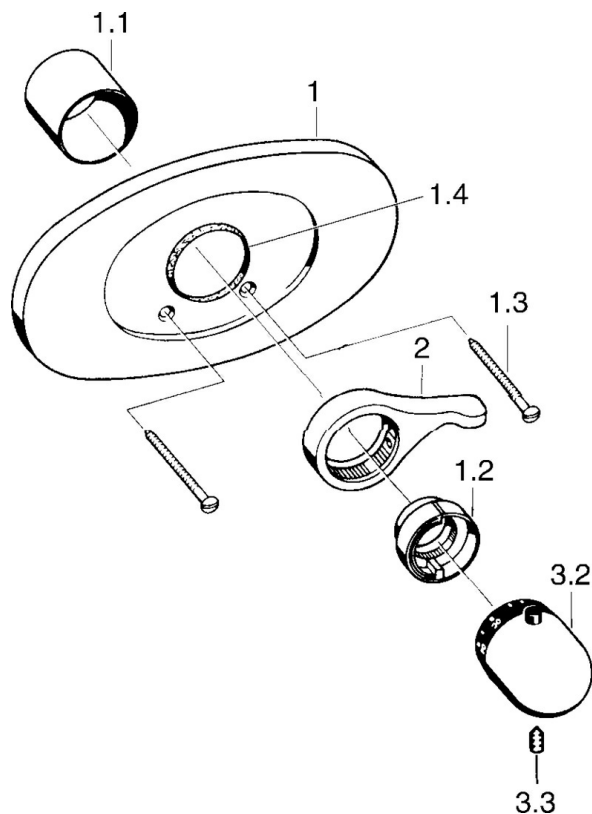

EAN: 4015474608665
static.hansa.com/08639105

- Řešení pro sprchy
- Sada pro konečnou montáž
- Podomítková instalace
- Chrom
- Rukojeť regulátoru teploty

Technické údaje

Technické vlastnosti

Zdroj teplé vody **max. +80°C**
 Pracovní tlak **0.5-10 bar**

Náhradní díly

SP08639105

	Název	Kód
1	Kryt příruby	59910039
1.1	Růžice	59904502
1.2	Temperature adjustment limiter	59906355
1.2	Temperature adjustment limiter Ušlechtilá mosaz Ukončeno	59906926
1.3	Šroub, M5x65	59904847
1.3	Šroub, M5x65 Bílá Ukončeno	59906672
1.4	Kroužek Černá	59911154
2	Páka	59905722
2	Páka Aranja Ukončeno	59910312
2	Páka Bílá Ukončeno	59906138
2	Páka Chrom/saténová Ukončeno	59906135
3.2	Ovladač regulátoru teploty	59910304
3.2	Ovladač regulátoru teploty Chrom/saténová Ukončeno	59910305
3.2	Ovladač regulátoru teploty Bílá Ukončeno	59910306
3.3	Šroub, M6x9.5	59901609