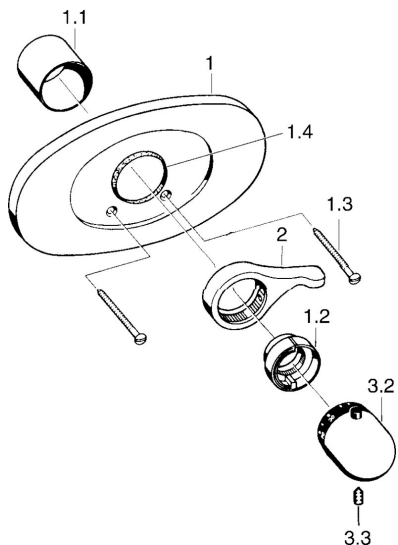

EAN: 4015474608665
static.hansa.com/08639105

- Řešení pro sprchy
- Sada pro konečnou montáž
- Podomítková instalace
- Chrom
- Rukojeť regulátoru teploty

Technické údaje

Technické vlastnosti

Zdroj teplé vody **max. +80°C**
 Pracovní tlak **0.5-10 bar**

Náhradní díly

SP08639105

	Název	Kód
1	Kryt příruby	59910039
1.1	Růžice	59904502
1.2	Temperature adjustment limiter	59906355
1.2	Temperature adjustment limiter Ušlechtilá mosaz Ukončeno	59906926
1.3	Šroub, M5x65	59904847
1.3	Šroub, M5x65 Bílá Ukončeno	59906672
1.4	Kroužek Černá	59911154
2	Páka	59905722
2	Páka Aranja Ukončeno	59910312
2	Páka Bílá Ukončeno	59906138
2	Páka Chrom/saténová Ukončeno	59906135
3.2	Ovladač regulátoru teploty	59910304
3.2	Ovladač regulátoru teploty Chrom/saténová Ukončeno	59910305
3.2	Ovladač regulátoru teploty Bílá Ukončeno	59910306
3.3	Šroub, M6x9.5	59901609