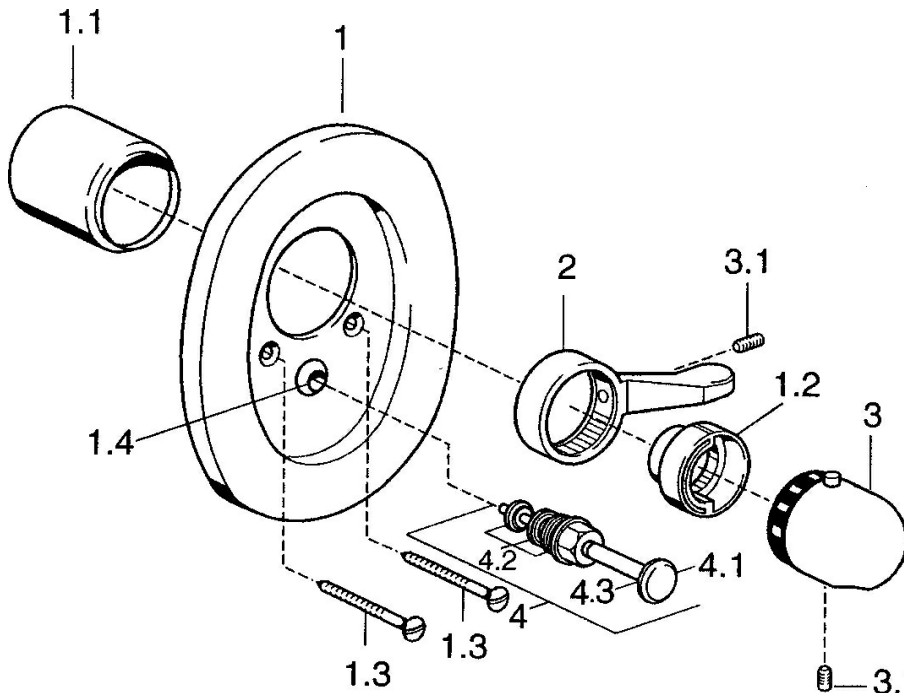

EAN: 4015474526273
static.hansa.com/08629195

- Douche oplossingen
- Thermostatisch, Afbouwset
- Wandmontage voor inbouwunit
- Chroom
- Temperatuurgreep
- Thermostatische temperatuurregeling

Technische gegevens

Technische eigenschappen

Warmwatertoevoer	max. +80°C
Werkdruk	1-10 bar

Voorschriften

EN-norm	EN 1111
---------	----------------

Reserveonderdelen

SP08629195

	Naam	Code
1.1	Kap Wit Stopgezet	59911572
1.1	Kap Chroom	59911570
1.2	Temperature adjustment limiter Chroom	59906355
1.3	Schroef, M5x65 Wit Stopgezet	59906672
1.3	Schroef, M5x65 Chroom	59904847
1.4	Kapmet begrenzer keuken	59904846
2	Hendel Wit Stopgezet	59906138
2	Hendel Chroom	59905722
3	Temperatuur hendel Wit Stopgezet	59910306
3	Temperatuur hendel Chroom	59910304
3.1	Schroef, M6x9.5	59901609
4	Omsteller Chroom	59910900
4	Omsteller Wit Stopgezet	59910901
4.1	Push button Chroom	59904828
4.2	Dichting	59904791
4.3	O-ring, d 4x1	59902331
3.1 N.I.	Inbouwverlengstuk compleet, 35 mm	59911438