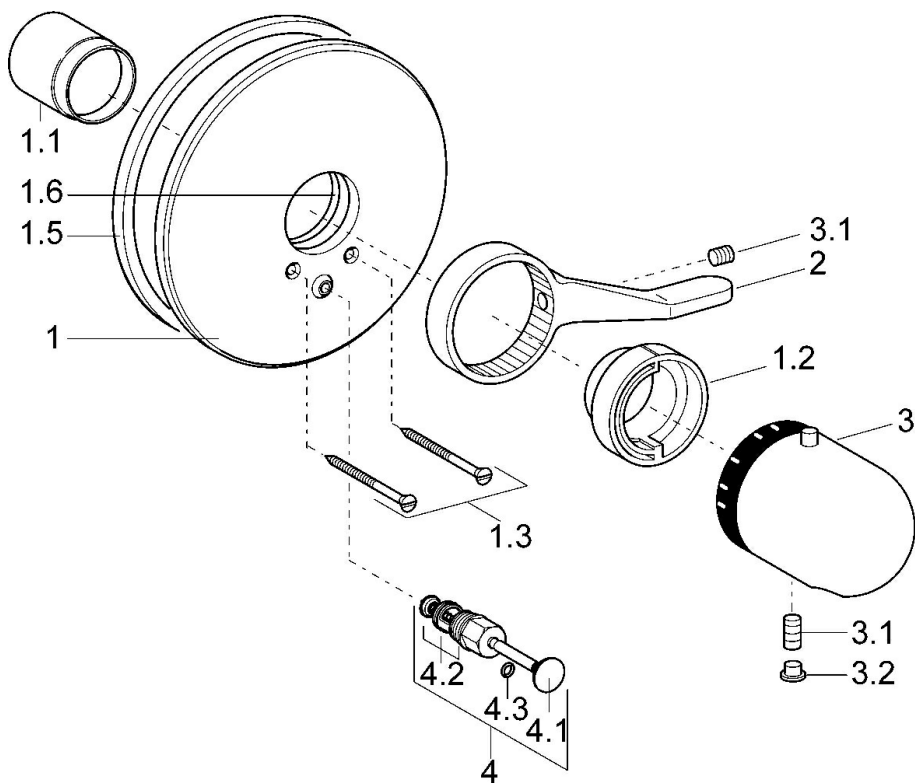

EAN: 4015474078161  
[static.hansa.com/08629175](http://static.hansa.com/08629175)

- Sprcha a vaňa
- Termostatická, Sada pre konečnú montáž
- Podomietková inštalácia
- Chróm
- Rukoväť regulátora teploty vody
- Ťažný prepínač, Automatické vrátenie prepínača do pôvodnej polohy
- Bezpečnostná poistka proti obareniu pri 38 °C, Funkcie pre nastavenie maximálnej teploty a prietoku vody
- Gulatá rozeta, Vonkajšia ružica pripevnená skrutkami
- Renovačná sada pre už nainštalované podomietkové telesá HansaVario

### SP08629175

	Názov	Kód
1	Krycí diel, d 205 mm	59911967
1	Kryt príruby Biela Ukončené	59911968
1.1	Krytka	59911570
1.1	Krytka Biela Ukončené	59911572
1.1	Krytka Zlatá Ukončené	59911575
1.2	Temperature adjustment limiter	59906355
1.2	Temperature adjustment limiter Zlatá Ukončené	59905713
1.3	Skrutka, M5x65	59904847
1.3	Skrutka, M5x65 Zlatá Ukončené	59904849
1.3	Skrutka, M5x65 Biela Ukončené	59906672
1.4	Krytka Eko drez-kapna	59904846
1.5	Gumové tesnenie	59912232
1.6	O-kružok, 55x2	59912543
2	Ovládacia rukoväť	59905722
2	Ovládacia rukoväť Biela Ukončené	59906138
3	Rukoväť regulátora teploty Biela Ukončené	59910306
3	Rukoväť regulátora teploty	59910304
3.1	Skrutka, M6x9.5	59901609
3.2	Vymedzovacia vložka	59911840
3.3	Rebound pin	59912005
4	Prepínač Biela Ukončené	59910901
4	Prepínač Zlatá Ukončené	59906392
4	Prepínač	59910900
4.2	Tesnenie sada	59904791
4.3	O-kružok, d 4x1	59902331
N.I.	Nadstavňý segment, 35 mm	59911438