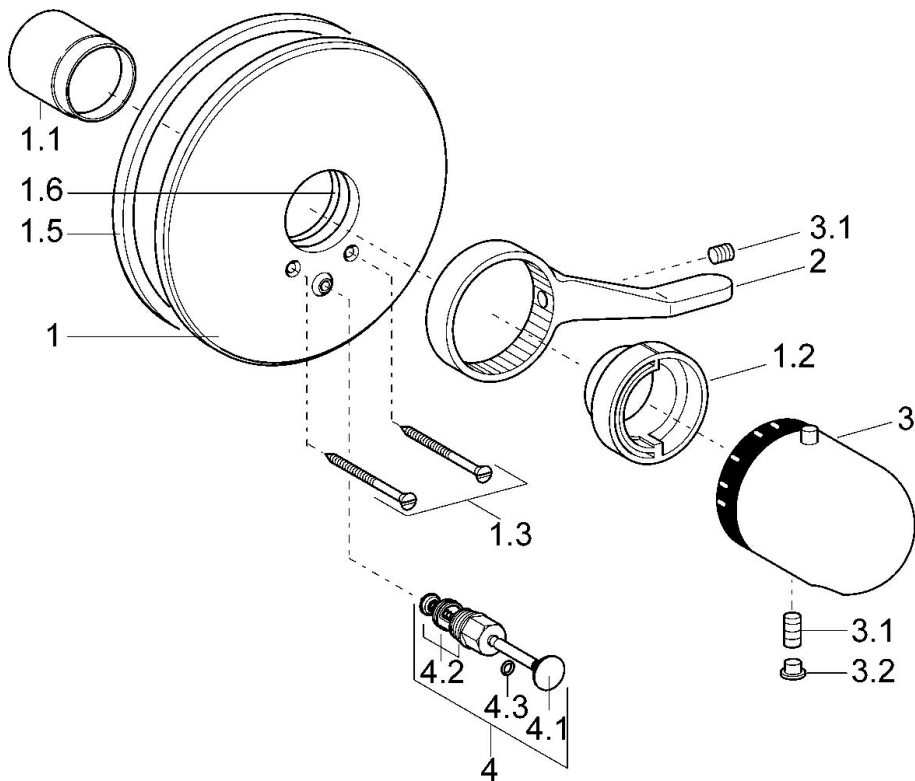

EAN: 4015474078161
static.hansa.com/08629175

- Bad en douche
- Thermostatisch, Afbouwset
- Wandmontage voor inbouwunit
- Chrom
- Temperatuurgreep
- Trekstelling, Automatische reset
- Veiligheidsblokkering tegen verbranden bij 38 °C, Temperatuurbegrenzer
- Ronde rozet, Rozet met schroeven

Technische gegevens

Technische eigenschappen

Warmwatertoevoer	max. +80°C
Werkdruk	1-10 bar

Voorschriften

EN-norm	EN 1111
---------	---------

Toestemmingen en Verklaringen

Verklaring van overeenstemming	DoC
--------------------------------	-----

Reserveonderdelen

SP08629175

	Naam	Code
1	Afdekplaat, d 205 mm Chromo	59911967
1	Afdekplaat Wit Stopgezet	59911968
1.1	Kap Chromo	59911570
1.1	Kap Wit Stopgezet	59911572
1.1	Kap Goud Stopgezet	59911575
1.2	Temperature adjustment limiter Chromo	59906355
1.2	Temperature adjustment limiter Goud Stopgezet	59905713
1.3	Schroef, M5x65 Chromo	59904847
1.3	Schroef, M5x65 Goud Stopgezet	59904849
1.3	Schroef, M5x65 Wit Stopgezet	59906672
1.4	Kapmet begrenzer keuken	59904846
1.5	Rubberen pakking	59912232
1.6	O-ring, 55x2	59912543
2	Hendel Chromo	59905722
2	Hendel Wit Stopgezet	59906138
3	Temperatuur hendel Wit Stopgezet	59910306
3	Temperatuur hendel Chromo	59910304
3.1	Schroef, M6x9.5	59901609
3.2	Binnendeel temperatuurhendel Chromo	59911840
3.3	Rebound pin	59912005
4	Omsteller Wit Stopgezet	59910901
4	Omsteller Goud Stopgezet	59906392
4	Omsteller Chromo	59910900
4.2	Dichting	59904791
4.3	O-ring, d 4x1	59902331
N.I.	Inbouwverlengstuk compleet, 35 mm	59911438