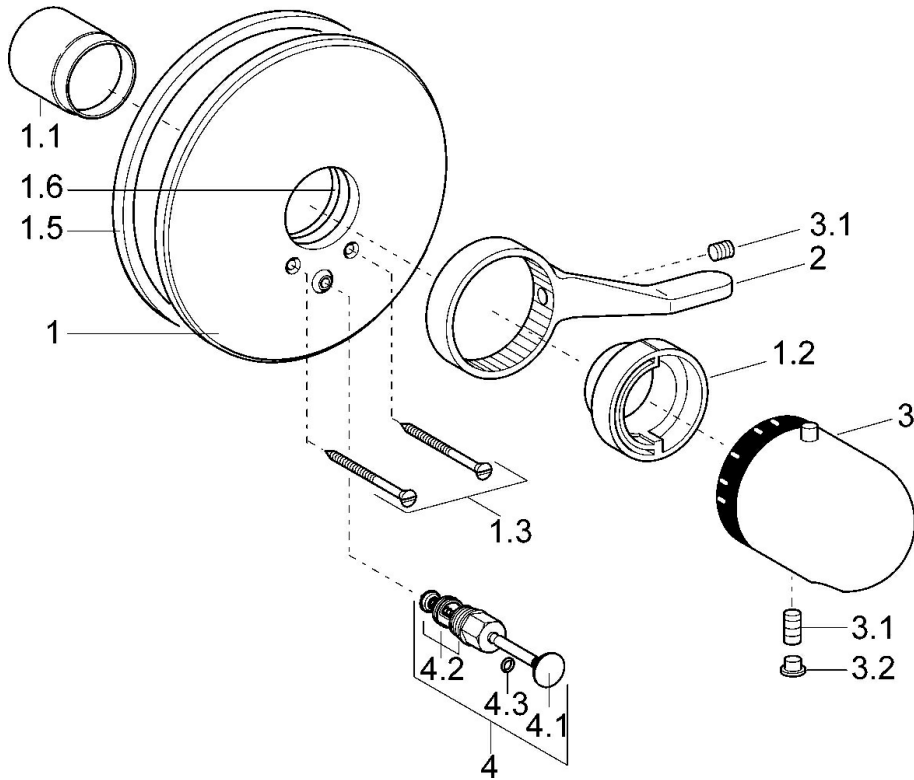

EAN: 4015474078161
static.hansa.com/08629175

- Wanne & Dusche
- Thermostat, Fertigmontageset
- Wandmontage für Unterputz-Einbaukörper
- Chrom
- Temperatureinstellgriff
- Zugumsteller, Automatische Rückstellung
- Sicherheitssperre gegen Verbrühen bei 38°C, Temperaturbegrenzer
- Rosette rund, Rosette mit Schrauben
- Renovierungslösung für bereits installierte Unterputzkörper

Technische Daten

Technische Eigenschaften

Warmwasserversorgung	max. +80°C
Arbeitsdruck	1-10 bar

Vorschriften

EN Standard	EN 1111
-------------	---------

Zulassungen und Deklarationen

Konformitätserklärung	DoC
-----------------------	-----

Ersatzteile

SP08629175

	Name	Art.-Nr.
1	Abdeckplatte, d 205 mm	59911967
1	Rosette Weiss Ausgelaufen	59911968
1.1	Abdeckkappe	59911570
1.1	Abdeckkappe Weiss Ausgelaufen	59911572
1.1	Abdeckkappe Gold Ausgelaufen	59911575
1.2	Temperatur-Anschlagring	59906355
1.2	Temperaturanschlag Gold Ausgelaufen	59905713
1.3	Schraube, M5x65	59904847
1.3	Schraube, M5x65 Gold Ausgelaufen	59904849
1.3	Schraube, M5x65 Weiss Ausgelaufen	59906672
1.4	Führungsstück	59904846
1.5	Gummidichtung	59912232
1.6	O-Ring, 55x2	59912543
2	Hebel	59905722
2	Hebel Weiss Ausgelaufen	59906138
3	Temperatur-Wählgriff Weiss Ausgelaufen	59910306
3	Temperatureinstellgriff	59910304
3.1	Schraube, M6x9.5	59901609
3.2	Abdeckstopfen	59911840
3.3	Anschlagstift	59912005
4	Umstellung Weiss Ausgelaufen	59910901
4	Umsteller, automatisch Gold Ausgelaufen	59906392
4	Umsteller, automatisch	59910900
4.2	Dichtungskit	59904791
4.3	O-Ring, d 4x1	59902331
N.I.	Verlängerungssatz, 35 mm	59911438