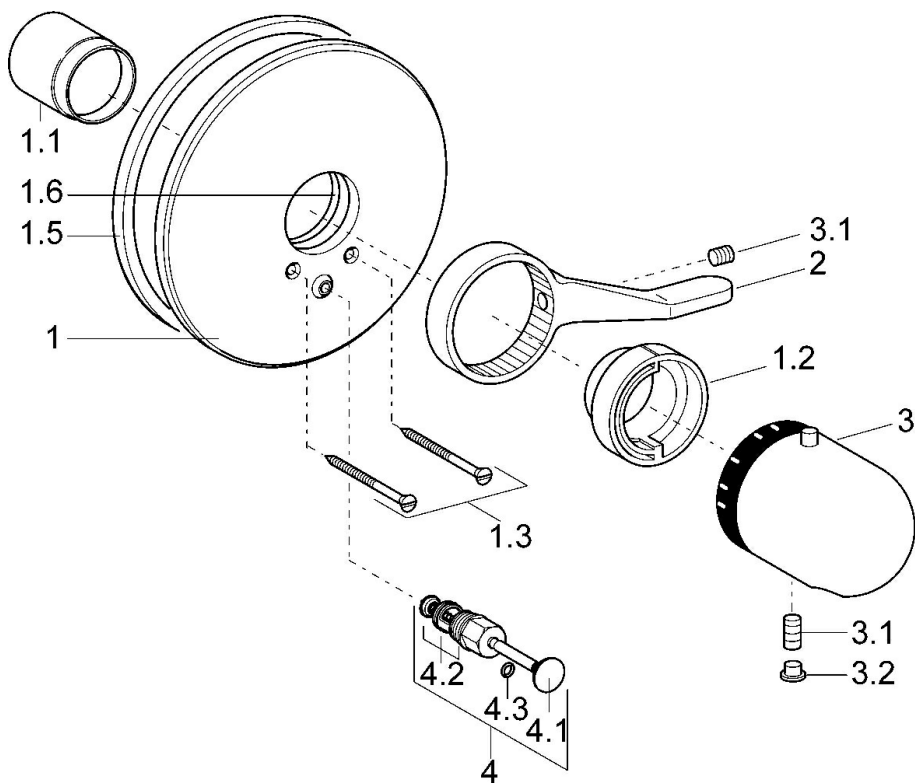

EAN: 4015474078161
static.hansa.com/08629175

- Sprcha & vana
- Termostatická, Sada pro konečnou montáž
- Podomítková instalace
- Chrom
- Rukojeť regulátoru teploty
- Tažný přepínač, Automatické vrácení přepínače do původní polohy
- Bezpečnostní pojistka proti opaření při 38 °C, Funkce pro nastavení maximální teploty a průtoku vody
- Kulatá rozeta, Vnější růžice připevňována šrouby
- Renovační sada pro již nainstalovanou podomítkovou tělesa HansaVario

Technické údaje

Technické vlastnosti

Zdroj teplé vody	max. +80°C
Pracovní tlak	1-10 bar

Předpisy

Norma EN	EN 1111
----------	---------

Schválení a Prohlášení

Prohlášení o shodě	DoC
--------------------	-----

Náhradní díly

SP08629175

	Název	Kód
1	Krycí díl, d 205 mm	59911967
1	Kryt příruby Bílá Ukončeno	59911968
1.1	Krytka	59911570
1.1	Krytka Bílá Ukončeno	59911572
1.1	Krytka Zlatá Ukončeno	59911575
1.2	Temperature adjustment limiter	59906355
1.2	Temperature adjustment limiter Zlatá Ukončeno	59905713
1.3	Šroub, M5x65	59904847
1.3	Šroub, M5x65 Zlatá Ukončeno	59904849
1.3	Šroub, M5x65 Bílá Ukončeno	59906672
1.4	Krytka Eko dřez	59904846
1.5	Gumové těsnění	59912232
1.6	O-kroužek, 55x2	59912543
2	Páka	59905722
2	Páka Bílá Ukončeno	59906138
3	Ovladač regulátoru teploty Bílá Ukončeno	59910306
3	Ovladač regulátoru teploty	59910304
3.1	Šroub, M6x9.5	59901609
3.2	Vymezovací vložka	59911840
3.3	Rebound pin	59912005
4	Přepínač Bílá Ukončeno	59910901
4	Přepínač Zlatá Ukončeno	59906392
4	Přepínač	59910900
4.2	Těsnící sada	59904791
4.3	O-kroužek, d 4x1	59902331
N.I.	Nástavec-sada, 35 mm	59911438