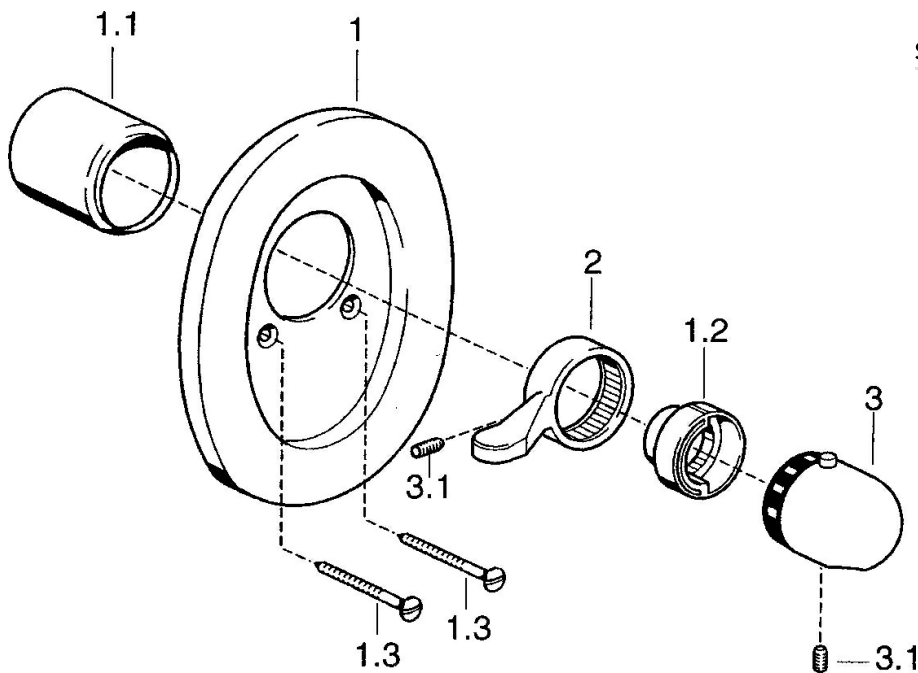

EAN: 4015474526266
static.hansa.com/08619195

- Riešenia pre sprchy
- Termostatická, Sada pre konečnú montáž
- Podomietková inštalácia
- Chróm
- Rukoväť regulátora teploty vody
- Termostatická kartuša pre ovládanie teploty

Technické údaje

Technické vlastnosti

Dodávka teplej vody	max. +80°C
Pracovný tlak	1-10 bar

Predpisy

Norma EN	EN 1111
----------	----------------

Náhradné diely

SP08619195

	Názov	Kód
1	Kryt príruby Ukončené	59910662
1.1	Krytka	59911570
1.1	Krytka Biela Ukončené	59911572
1.2	Temperature adjustment limiter	59906355
1.3	Skrutka, M5x65 Biela Ukončené	59906672
1.3	Skrutka, M5x65	59904847
2	Ovládacia rukoväť Biela Ukončené	59906138
2	Ovládacia rukoväť	59905722
3	Rukoväť regulátora teploty	59910304
3	Rukoväť regulátora teploty Biela Ukončené	59910306
3.1	Skrutka, M6x9.5	59901609
N.I.	Nadstavňný segment, 35 mm	59911438