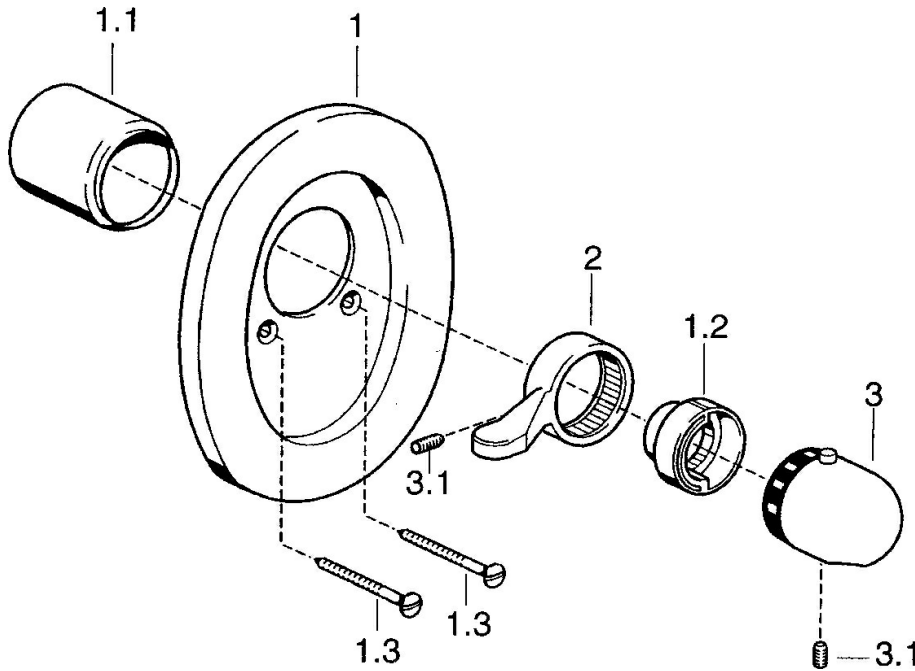

EAN: 4015474526266
static.hansa.com/08619195

- Douche oplossingen
- Thermostatisch, Afbouwset
- Wandmontage voor inbouwunit
- Chroom
- Temperatuurgreep
- Thermostatische temperatuurregeling

Technische gegevens

Technische eigenschappen

Warmwatertoevoer	max. +80°C
Werkdruk	1-10 bar

Voorschriften

EN-norm	EN 1111
---------	----------------

Reserveonderdelen

SP08619195

	Naam	Code
1	Afdekplaat Chroom Stopgezet	59910662
1.1	Kap Chroom	59911570
1.1	Kap Wit Stopgezet	59911572
1.2	Temperature adjustment limiter Chroom	59906355
1.3	Schroef, M5x65 Wit Stopgezet	59906672
1.3	Schroef, M5x65 Chroom	59904847
2	Hendel Wit Stopgezet	59906138
2	Hendel Chroom	59905722
3	Temperatuur hendel Chroom	59910304
3	Temperatuur hendel Wit Stopgezet	59910306
3.1	Schroef, M6x9.5	59901609
N.I.	Inbouwverlengstuk compleet, 35 mm	59911438