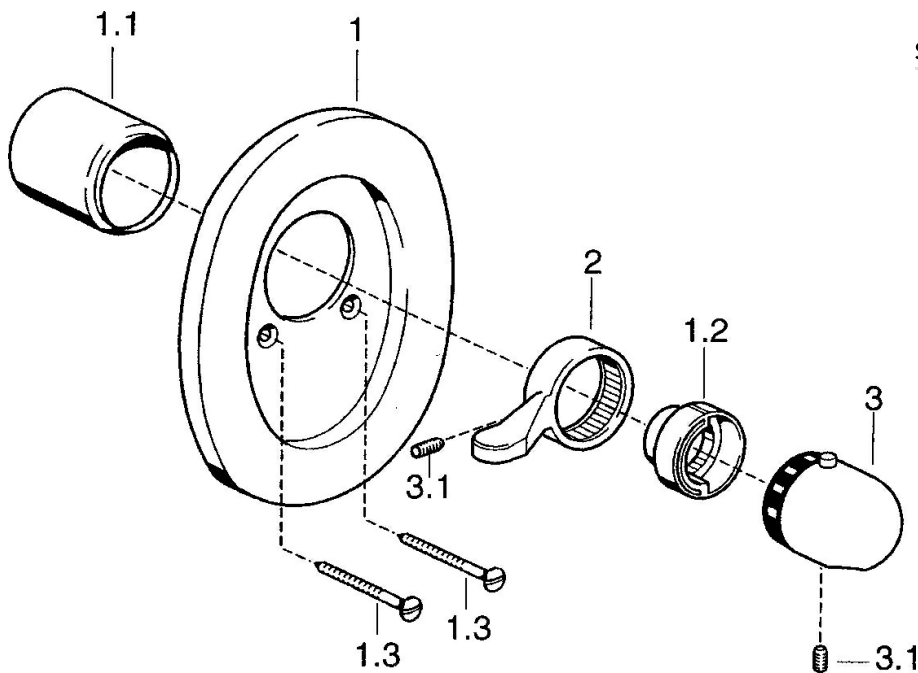

EAN: 4015474526266  
[static.hansa.com/08619195](http://static.hansa.com/08619195)

- Soluzioni doccia
- Termostatico, Set esterno
- Montaggio a parete con unità d'incasso
- Cromo
- Manopola di regolazione temperatura
- Regolazione termostatica della temperatura

## Dati tecnici

### SP08619195

	Nome	Codice
1	Piastra Cromo Fuori produzione	59910662
1.1	Cappuccio Cromo	59911570
1.1	Cappuccio Bianco Fuori produzione	59911572
1.2	Temperature adjustment limiter Cromo	59906355
1.3	Screw, M5x65 Bianco Fuori produzione	59906672
1.3	Screw, M5x65 Cromo	59904847
2	Leva Bianco Fuori produzione	59906138
2	Leva Cromo	59905722
3	Maniglia per regolazione della temperatura Cromo	59910304
3	Maniglia per regolazione della temperatura Bianco Fuori produzione	59910306
3.1	Screw, M6x9.5	59901609
N.I.	Prolunga, 35 mm	59911438