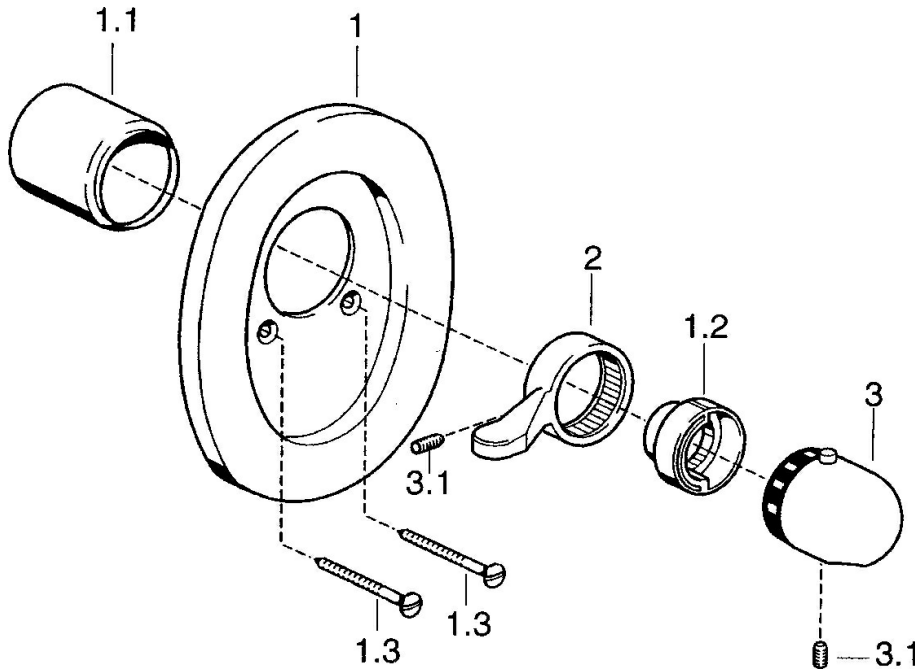

EAN: 4015474526266
static.hansa.com/08619195

- Dusche
- Thermostat, Fertigmontageset
- Wandmontage für Unterputz-Einbaukörper
- Chrom
- Temperatureinstellgriff
- Thermostatkartusche zur Temperaturreglung

Technische Daten

Technische Eigenschaften

Warmwasserversorgung	max. +80°C
Arbeitsdruck	1-10 bar

Vorschriften

EN Standard	EN 1111
-------------	----------------

Ersatzteile

SP08619195

	Name	Art.-Nr.
1	Rosette Ausgelaufen	59910662
1.1	Abdeckkappe	59911570
1.1	Abdeckkappe Weiss Ausgelaufen	59911572
1.2	Temperatur-Anschlagring	59906355
1.3	Schraube, M5x65 Weiss Ausgelaufen	59906672
1.3	Schraube, M5x65	59904847
2	Hebel Weiss Ausgelaufen	59906138
2	Hebel	59905722
3	Temperatureinstellgriff	59910304
3	Temperatur-Wählgriff Weiss Ausgelaufen	59910306
3.1	Schraube, M6x9.5	59901609
N.I.	Verlängerungssatz, 35 mm	59911438