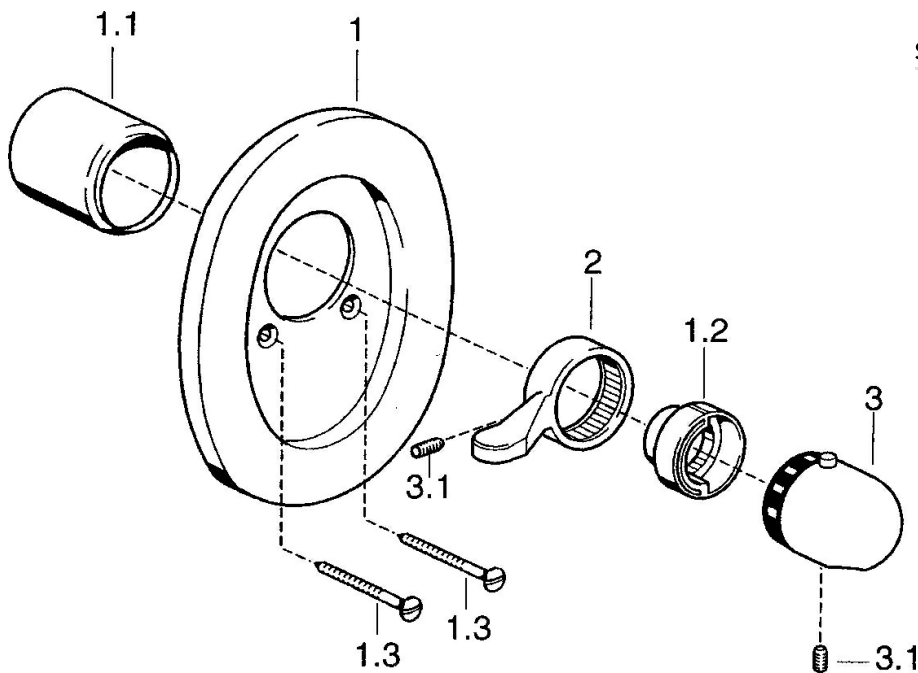

EAN: 4015474526266
static.hansa.com/08619195

- Řešení pro sprchy
- Termostatická, Sada pro konečnou montáž
- Podomítková instalace
- Chrom
- Rukojeť regulátoru teploty
- Termostatická kartuše pro ovládání teploty

Technické údaje

Technické vlastnosti

Zdroj teplé vody	max. +80°C
Pracovní tlak	1-10 bar

Předpisy

Norma EN	EN 1111
----------	---------

Náhradní díly

SP08619195

	Název	Kód
1	Kryt příruby Ukončeno	59910662
1.1	Krytka	59911570
1.1	Krytka Bílá Ukončeno	59911572
1.2	Temperature adjustment limiter	59906355
1.3	Šroub, M5x65 Bílá Ukončeno	59906672
1.3	Šroub, M5x65	59904847
2	Páka Bílá Ukončeno	59906138
2	Páka	59905722
3	Ovladač regulátoru teploty	59910304
3	Ovladač regulátoru teploty Bílá Ukončeno	59910306
3.1	Šroub, M6x9.5	59901609
N.I.	Nástavec-sada, 35 mm	59911438