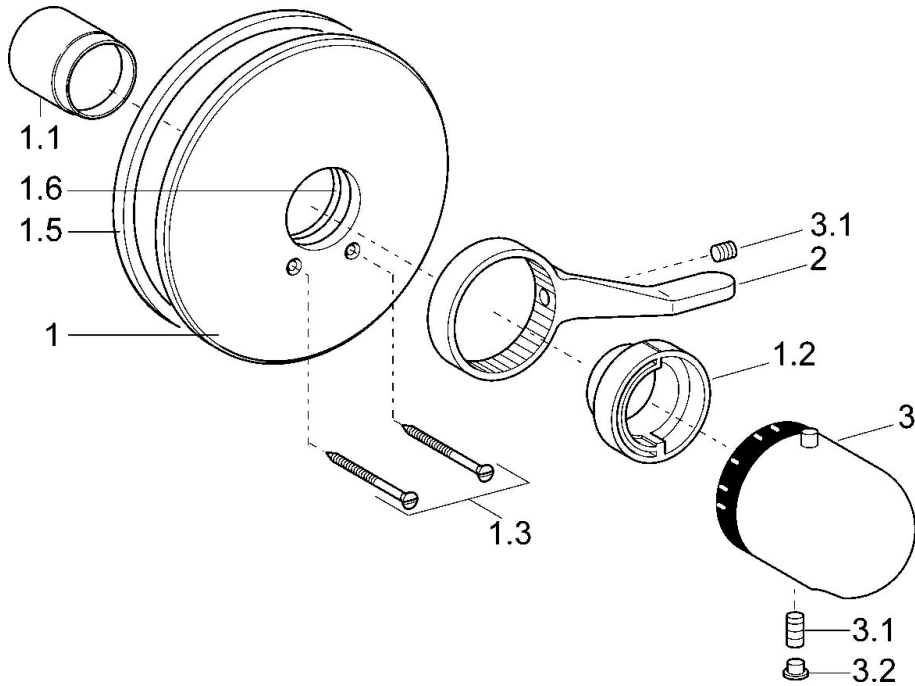

### Technische eigenschappen

Warmwatertoevoer	max. +80°C
Werkdruk	1-10 bar

### SP08619175

	Naam	Code
1	Afdekplaat, d 205 mm Chroom	59911969
1.1	Kap Wit Stopgezet	59911572
1.1	Kap Goud Stopgezet	59911575
1.1	Kap Chroom	59911570
1.2	Temperature adjustment limiter Chroom	59906355
1.2	Temperature adjustment limiter Goud Stopgezet	59905713
1.3	Schroef, M5x65 Chroom	59904847
1.3	Schroef, M5x65 Goud Stopgezet	59904849
1.3	Schroef, M5x65 Wit Stopgezet	59906672
1.5	Rubberen pakking	59912232
1.6	O-ring, 55x2	59912543
2	Hendel Chroom	59905722
2	Hendel Wit Stopgezet	59906138
3	Temperatuur hendel Chroom	59910304
3	Temperatuur hendel Wit Stopgezet	59910306
3.1	Schroef, M6x9.5	59901609
3.2	Binnendeel temperatuurhendel Chroom	59911840
3.3	Rebound pin	59912005
4	Inbouwverlengstuk compleet, 35 mm	59911438