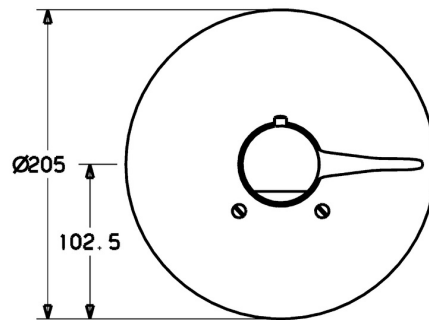

EAN: 4015474078116
static.hansa.com/08619175

- Solutions de douche
- Thermostatique, Kit de finition
- Montage mural encastré
- Chrome
- Poignée de régulation de la température
- Sécurité anti-brûlures à 38°C
- Rosace ronde, Rosaces avec vis
- Sans inverseur

Caractéristiques techniques

Caractéristiques techniques

Alimentation en eau chaude	max. +80°C
Pression de service	1-10 bar

Règlementations

Norme EN	EN 1111
----------	---------

Certificats et normes

Déclaration de conformité	DoC
---------------------------	-----