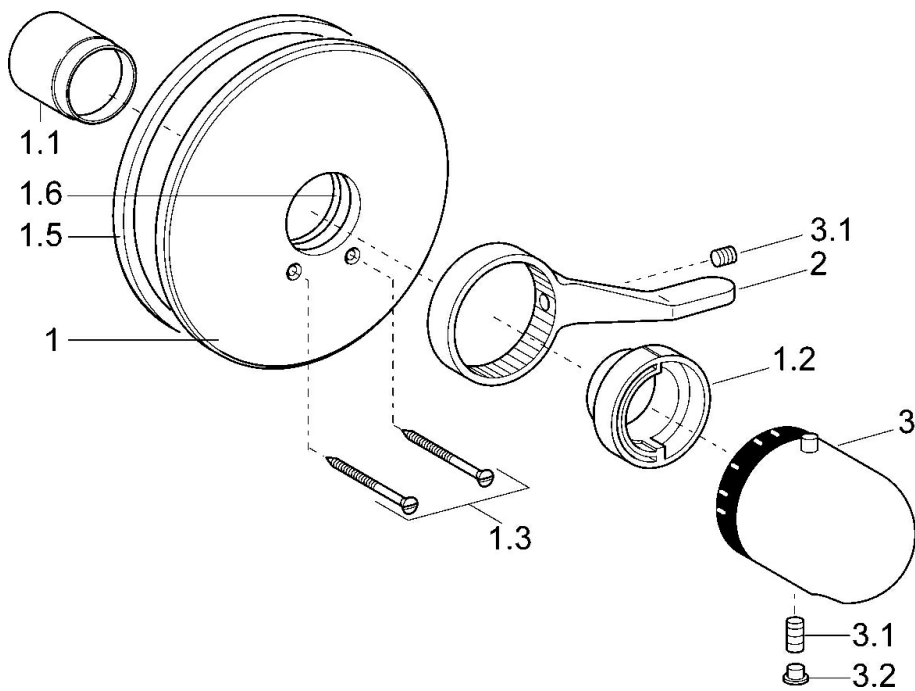

EAN: 4015474078116  
[static.hansa.com/08619175](https://static.hansa.com/08619175)

- Dusche
- Thermostat, Fertigmontageset
- Wandmontage für Unterputz-Einbaukörper
- Chrom
- Temperatureinstellgriff
- Sicherheitssperre gegen Verbrühen bei 38°C
- Rosette rund, Rosette mit Schrauben
- Ohne Umstellung
- Renovierungslösung für bereits installierte Unterputzkörper

### Technische Eigenschaften

Warmwasserversorgung	max. +80°C
Arbeitsdruck	1-10 bar

### SP08619175

	Name	Art.-Nr.
1	Rosette, d 205 mm	59911969
1.1	Abdeckkappe Weiss Ausgelaufen	59911572
1.1	Abdeckkappe Gold Ausgelaufen	59911575
1.1	Abdeckkappe	59911570
1.2	Temperatur-Anschlagring	59906355
1.2	Temperaturanschlag Gold Ausgelaufen	59905713
1.3	Schraube, M5x65	59904847
1.3	Schraube, M5x65 Gold Ausgelaufen	59904849
1.3	Schraube, M5x65 Weiss Ausgelaufen	59906672
1.5	Gummidichtung	59912232
1.6	O-Ring, 55x2	59912543
2	Hebel	59905722
2	Hebel Weiss Ausgelaufen	59906138
3	Temperatureinstellgriff	59910304
3	Temperatur-Wählgriff Weiss Ausgelaufen	59910306
3.1	Schraube, M6x9.5	59901609
3.2	Abdeckstopfen	59911840
3.3	Anschlagstift	59912005
4	Verlängerungssatz, 35 mm	59911438