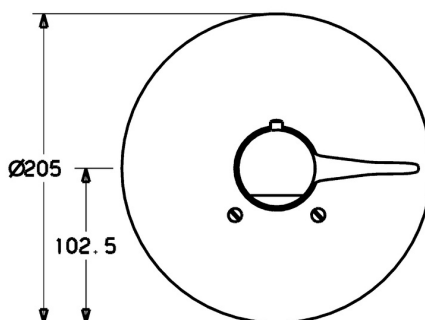

EAN: 4015474078116  
[static.hansa.com/08619175](https://static.hansa.com/08619175)

- Dusche
- Thermostat, Fertigmontageset
- Wandmontage für Unterputz-Einbaukörper
- Chrom
- Temperatureinstellgriff
- Sicherheitssperre gegen Verbrühen bei 38°C
- Rosette rund, Rosette mit Schrauben
- Ohne Umstellung
- Renovierungslösung für bereits installierte Unterputzkörper

### Technische Eigenschaften

Warmwasserversorgung	max. +80°C
Arbeitsdruck	1-10 bar

### SP08619175

	Name	Art.-Nr.
1	Rosette, d 205 mm	59911969
1.1	Abdeckkappe Weiss Ausgelaufen	59911572
1.1	Abdeckkappe Gold Ausgelaufen	59911575
1.1	Abdeckkappe	59911570
1.2	Temperatur-Anschlagring	59906355
1.2	Temperaturanschlag Gold Ausgelaufen	59905713
1.3	Schraube, M5x65	59904847
1.3	Schraube, M5x65 Gold Ausgelaufen	59904849
1.3	Schraube, M5x65 Weiss Ausgelaufen	59906672
1.5	Gummidichtung	59912232
1.6	O-Ring, 55x2	59912543
2	Hebel	59905722
2	Hebel Weiss Ausgelaufen	59906138
3	Temperatureinstellgriff	59910304
3	Temperatur-Wählgriff Weiss Ausgelaufen	59910306
3.1	Schraube, M6x9.5	59901609
3.2	Abdeckstopfen	59911840
3.3	Anschlagstift	59912005
4	Verlängerungssatz, 35 mm	59911438