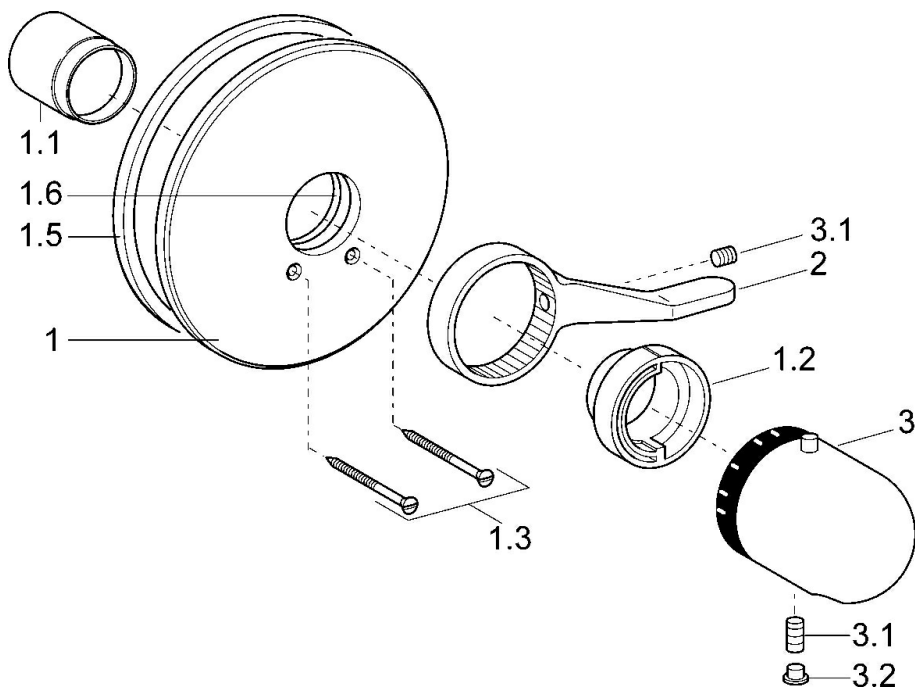

EAN: 4015474078116
static.hansa.com/08619175

- Řešení pro sprchy
- Termostatická, Sada pro konečnou montáž
- Podomítková instalace
- Chrom
- Rukojeť regulátoru teploty
- Bezpečnostní pojistka proti opaření při 38 °C
- Kulatá rozeta, Vnější rúžice připevňená šrouby
- Bez přepínače
- Renovační sada pro již nainstalovaná podomítková tělesa HansaVario

Technické údaje

Technické vlastnosti

Zdroj teplé vody	max. +80°C
Pracovní tlak	1-10 bar

Předpisy

Norma EN	EN 1111
----------	---------

Schválení a Prohlášení

Prohlášení o shodě	DoC
--------------------	-----

Náhradní díly

SP08619175

	Název	Kód
1	Kryt příruby, d 205 mm	59911969
1.1	Krytka Bílá Ukončeno	59911572
1.1	Krytka Zlatá Ukončeno	59911575
1.1	Krytka	59911570
1.2	Temperature adjustment limiter	59906355
1.2	Temperature adjustment limiter Zlatá Ukončeno	59905713
1.3	Šroub, M5x65	59904847
1.3	Šroub, M5x65 Zlatá Ukončeno	59904849
1.3	Šroub, M5x65 Bílá Ukončeno	59906672
1.5	Gumové těsnění	59912232
1.6	O-kroužek, 55x2	59912543
2	Páka	59905722
2	Páka Bílá Ukončeno	59906138
3	Ovladač regulátoru teploty	59910304
3	Ovladač regulátoru teploty Bílá Ukončeno	59910306
3.1	Šroub, M6x9.5	59901609
3.2	Vymezovací vložka	59911840
3.3	Rebound pin	59912005
4	Nástavec-sada, 35 mm	59911438