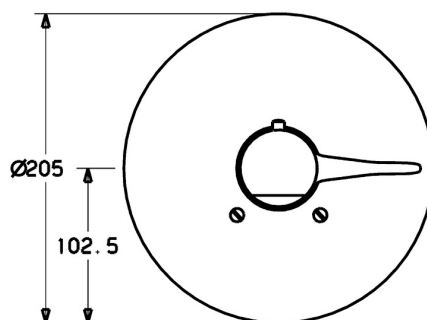

EAN: 4015474078116
static.hansa.com/08619175

- Řešení pro sprchy
- Termostatická, Sada pro konečnou montáž
- Podomítková instalace
- Chrom
- Rukojeť regulátoru teploty
- Bezpečnostní pojistka proti opaření při 38 °C
- Kulatá rozeta, Vnější rúžice připevňená šrouby
- Bez přepínače
- Renovační sada pro již nainstalovaná podomítková tělesa HansaVario

Technické údaje

Technické vlastnosti

Zdroj teplé vody	max. +80°C
Pracovní tlak	1-10 bar

Předpisy

Norma EN	EN 1111
----------	---------

Schválení a Prohlášení

Prohlášení o shodě	DoC
--------------------	-----

Náhradní díly

SP08619175

	Název	Kód
1	Kryt příruby, d 205 mm	59911969
1.1	Krytka Bílá Ukončeno	59911572
1.1	Krytka Zlatá Ukončeno	59911575
1.1	Krytka	59911570
1.2	Temperature adjustment limiter	59906355
1.2	Temperature adjustment limiter Zlatá Ukončeno	59905713
1.3	Šroub, M5x65	59904847
1.3	Šroub, M5x65 Zlatá Ukončeno	59904849
1.3	Šroub, M5x65 Bílá Ukončeno	59906672
1.5	Gumové těsnění	59912232
1.6	O-kroužek, 55x2	59912543
2	Páka	59905722
2	Páka Bílá Ukončeno	59906138
3	Ovladač regulátoru teploty	59910304
3	Ovladač regulátoru teploty Bílá Ukončeno	59910306
3.1	Šroub, M6x9.5	59901609
3.2	Vymezovací vložka	59911840
3.3	Rebound pin	59912005
4	Nástavec-sada, 35 mm	59911438