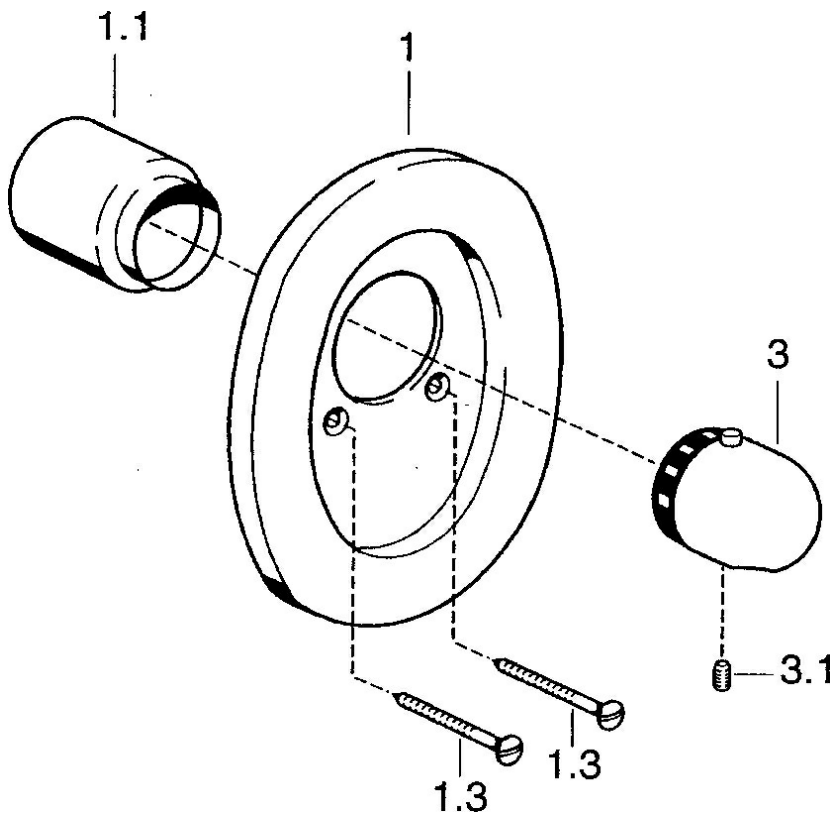

EAN: 4015474526259
static.hansa.com/08609195

- Riešenia pre sprchy
- Termostatická, Sada pre konečnú montáž
- Podomietková inštalácia
- Chróm
- Rukoväť regulátora teploty vody
- Termostatická kartuša pre ovládanie teploty

Technické údaje

Technické vlastnosti

Dodávka teplej vody	max. +80°C
Pracovný tlak	1-10 bar

Predpisy

Norma EN	EN 1111
----------	---------

Náhradné diely

SP08609195

	Názov	Kód
1	Kryt príruby Ukončené	59910662
1.1	Krytka	59911564
1.3	Skrutka, M5x65	59904847
1.3	Skrutka, M5x65 Biela Ukončené	59906672
3	Rukoväť regulátora teploty	59910304
3.1	Skrutka, M6x9.5	59901609
N.I.	Nadstavný segment, 35 mm	59911438