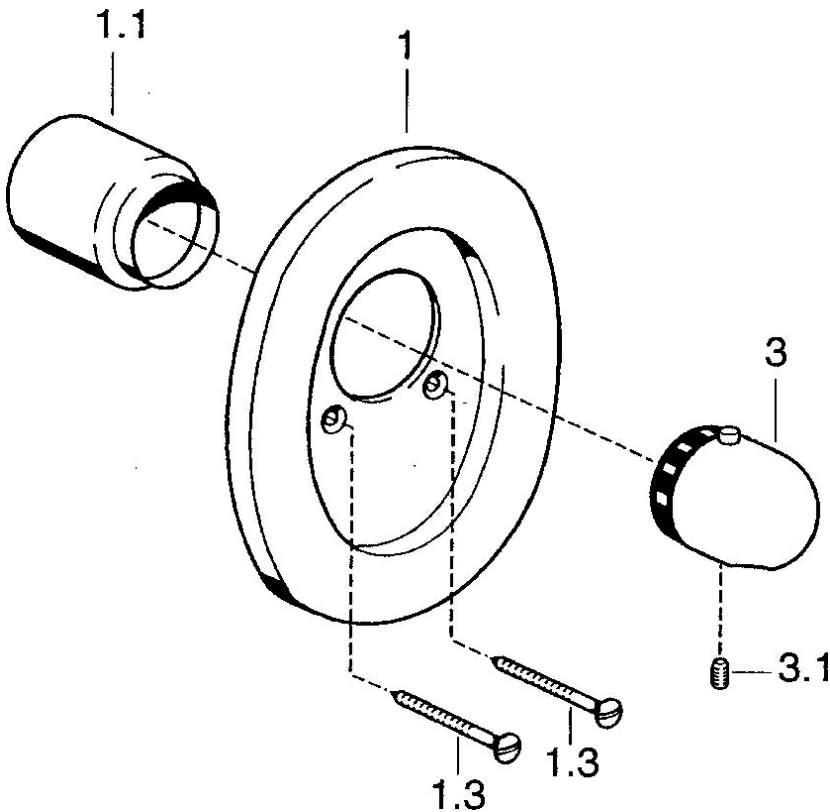

EAN: 4015474526259
static.hansa.com/08609195

- Douche oplossingen
- Thermostatisch, Afbouwset
- Wandmontage voor inbouwunit
- Chroom
- Temperatuurgreep
- Thermostatische temperatuurregeling

Technische gegevens

Technische eigenschappen

Warmwatertoevoer	max. +80°C
Werkdruk	1-10 bar

Voorschriften

EN-norm	EN 1111
---------	----------------

Reserveonderdelen

SP08609195

	Naam	Code
1	Afdekplaat Chroom Stopgezet	59910662
1.1	Kap Chroom	59911564
1.3	Schroef, M5x65 Chroom	59904847
1.3	Schroef, M5x65 Wit Stopgezet	59906672
3	Temperatuur hendel Chroom	59910304
3.1	Schroef, M6x9.5	59901609
N.I.	Inbouwverlengstuk compleet, 35 mm	59911438