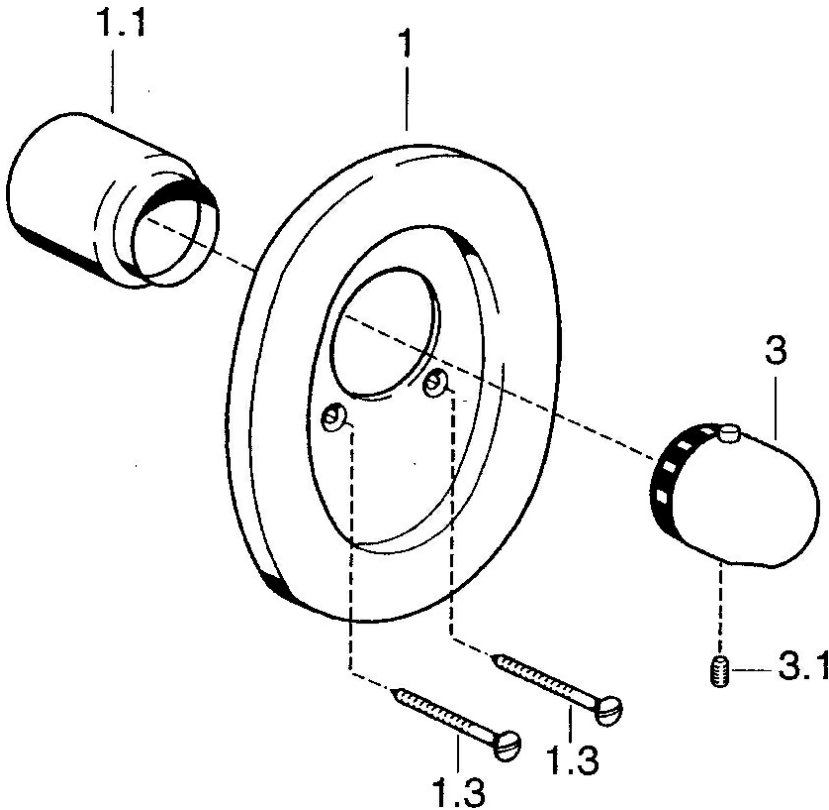

EAN: 4015474526259  
[static.hansa.com/08609195](http://static.hansa.com/08609195)

- Dusche
- Thermostat, Fertigmontageset
- Wandmontage für Unterputz-Einbaukörper
- Chrom
- Temperatureinstellgriff
- Thermostatkartusche zur Temperaturreglung

### Technische Eigenschaften

Warmwasserversorgung	max. +80°C
Arbeitsdruck	1-10 bar

### SP08609195

	Name	Art.-Nr.
1	Rosette Ausgelaufen	59910662
1.1	Abdeckkappe	59911564
1.3	Schraube, M5x65	59904847
1.3	Schraube, M5x65 Weiss Ausgelaufen	59906672
3	Temperatureinstellgriff	59910304
3.1	Schraube, M6x9.5	59901609
N.I.	Verlängerungssatz, 35 mm	59911438