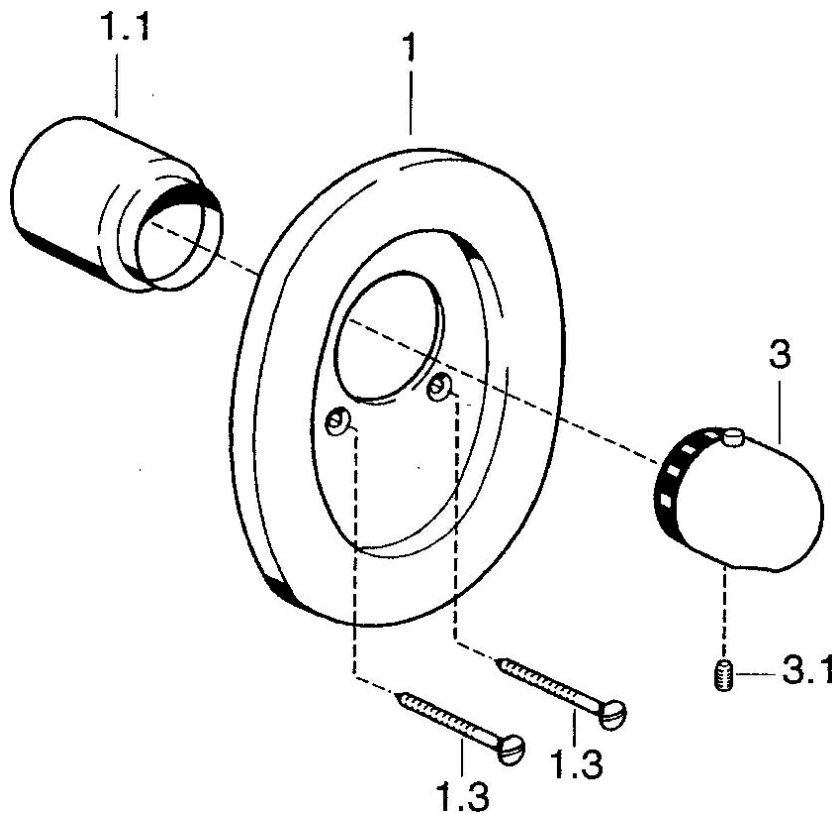

EAN: 4015474526259
static.hansa.com/08609195

- Řešení pro sprchy
- Termostatická, Sada pro konečnou montáž
- Podomítková instalace
- Chrom
- Rukojeť regulátoru teploty
- Termostatická kartuše pro ovládání teploty

Technické údaje

Technické vlastnosti

Zdroj teplé vody	max. +80°C
Pracovní tlak	1-10 bar

Předpisy

Norma EN	EN 1111
----------	---------

Náhradní díly

SP08609195

	Název	Kód
1	Kryt příruby Ukončeno	59910662
1.1	Krytka	59911564
1.3	Šroub, M5x65	59904847
1.3	Šroub, M5x65 Bílá Ukončeno	59906672
3	Ovladač regulátoru teploty	59910304
3.1	Šroub, M6x9.5	59901609
N.I.	Nástavec-sada, 35 mm	59911438