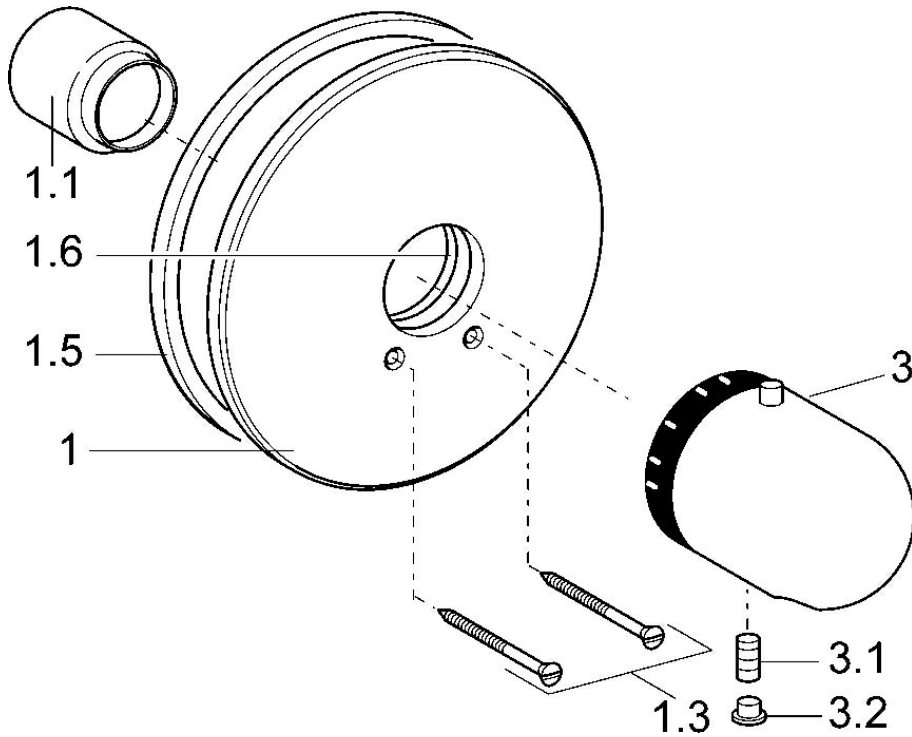

EAN: 4015474077973  
[static.hansa.com/08609175](http://static.hansa.com/08609175)

- Riešenia pre sprchy
- Sada pre konečnú montáž, Termostatická
- Podomietková inštalácia
- Chróm
- Rukoväť regulátora teploty vody
- Bezpečnostná poisťka proti obareniu pri 38 °C
- Gulatá rozeta, Krycia objímka, Vonkajšia ružica prípevnená skrutkami
- Bez regulácie prietoku, Bez prepínania
- Renovačná sada pre už nainštalované podomietkové telesá HansaVarió

### Technické vlastnosti

Veľkosť DN (menovitý rozmer)	<b>DN20</b>
Dodávka teplej vody	<b>max. +80°C</b>
Pracovný tlak	<b>1-10 bar</b>
Priemer	<b>205 mm</b>

### SP08609175

	Názov	Kód
1	Kryt príruby, d 205 mm	59911969
1.1	Krytka Zlatá Ukončené	59911569
1.1	Krytka	59911564
1.3	Skrutka, M5x65	59904847
1.3	Skrutka, M5x65 Biela Ukončené	59906672
1.3	Skrutka, M5x65 Zlatá Ukončené	59904849
1.5	Gumové tesnenie	59912232
1.6	O-kružok, 55x2	59912543
3	Rukoväť regulátora teploty Biela Ukončené	59910306
3	Rukoväť regulátora teploty	59910304
3.1	Skrutka, M6x9.5	59901609
3.2	Vymedzovacia vložka	59911840
3.3	Rebound pin	59912005
N.I.	Nadstavňný segment, 35 mm	59912459