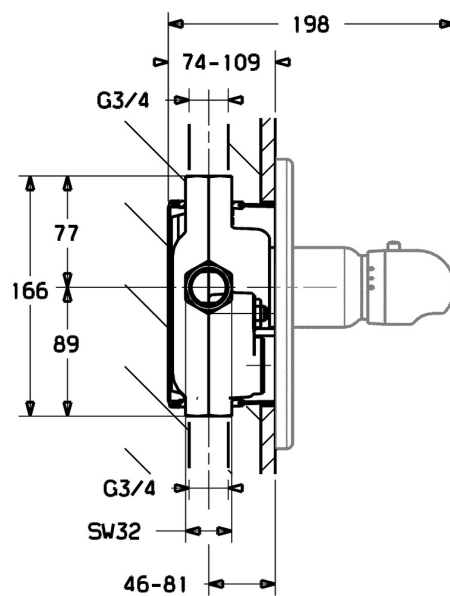

EAN: 4015474077973  
[static.hansa.com/08609175](http://static.hansa.com/08609175)

- Riešenia pre sprchy
- Sada pre konečnú montáž, Termostatická
- Podomietková inštalácia
- Chróm
- Rukoväť regulátora teploty vody
- Bezpečnostná poisťka proti obareniu pri 38 °C
- Gulatá rozeta, Krycia objímka, Vonkajšia ružica prípevnená skrutkami
- Bez regulácie prietoku, Bez prepínania
- Renovačná sada pre už nainštalované podomietkové telesá HansaVarió

### Technické vlastnosti

Veľkosť DN (menovitý rozmer)	<b>DN20</b>
Dodávka teplej vody	<b>max. +80°C</b>
Pracovný tlak	<b>1-10 bar</b>
Priemer	<b>205 mm</b>

### SP08609175

	Názov	Kód
1	Kryt príruby, d 205 mm	59911969
1.1	Krytka Zlatá Ukončené	59911569
1.1	Krytka	59911564
1.3	Skrutka, M5x65	59904847
1.3	Skrutka, M5x65 Biela Ukončené	59906672
1.3	Skrutka, M5x65 Zlatá Ukončené	59904849
1.5	Gumové tesnenie	59912232
1.6	O-kružok, 55x2	59912543
3	Rukoväť regulátora teploty Biela Ukončené	59910306
3	Rukoväť regulátora teploty	59910304
3.1	Skrutka, M6x9.5	59901609
3.2	Vymedzovacia vložka	59911840
3.3	Rebound pin	59912005
N.I.	Nadstavňný segment, 35 mm	59912459