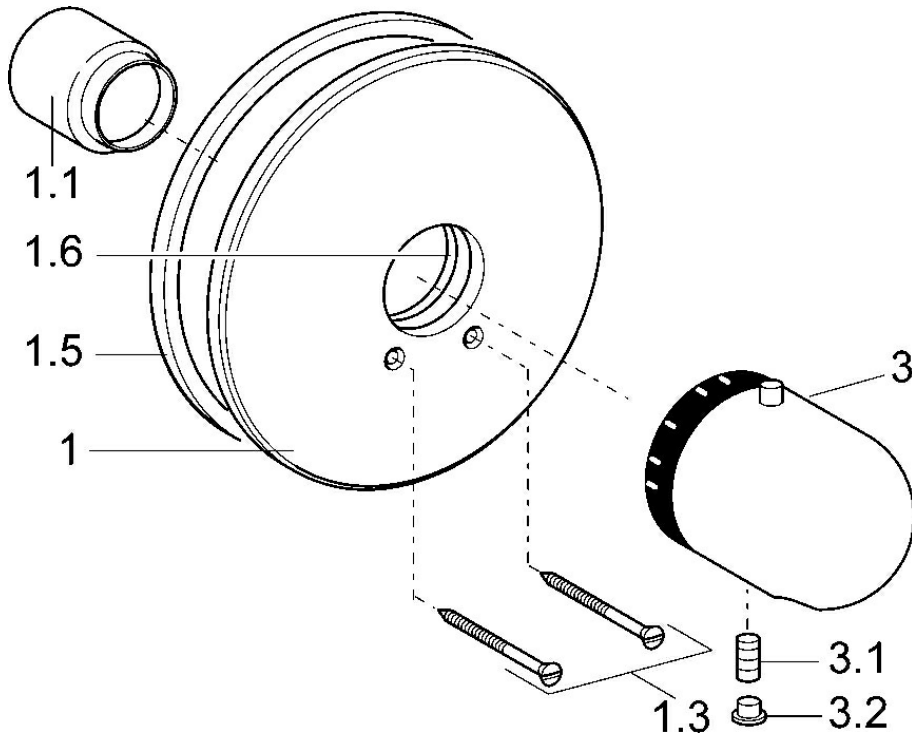

EAN: 4015474077973
static.hansa.com/08609175

- Soluzioni doccia
- Set esterno, Termostatico
- Montaggio a parete con unità d'incasso
- Cromo
- Manopola di regolazione temperatura
- Blocco di sicurezza antiscottature a 38 °C
- Placca rotonda, Canotto e leva, Set esterno fissato con viti
- Senza controllo del flusso, Senza deviatore

Dati tecnici

Caratteristiche tecniche

| | |
|---------------------------------|-------------------|
| Misura DN (dimensione nominale) | DN20 |
| Fornitura di acqua calda | max. +80°C |
| Pressione di esercizio | 1-10 bar |
| Diametro | 205 mm |

Parti di ricambio

SP08609175

| | Nome | Codice |
|------|--|----------|
| 1 | Piastra, d 205 mm Cromo | 59911969 |
| 1.1 | Cappuccio Oro Fuori produzione | 59911569 |
| 1.1 | Cappuccio Cromo | 59911564 |
| 1.3 | Screw, M5x65 Cromo | 59904847 |
| 1.3 | Screw, M5x65 Bianco Fuori produzione | 59906672 |
| 1.3 | Screw, M5x65 Oro Fuori produzione | 59904849 |
| 1.5 | Guarnizione di gomma | 59912232 |
| 1.6 | O-ring, 55x2 | 59912543 |
| 3 | Maniglia per regolazione della temperatura Bianco Fuori produzione | 59910306 |
| 3 | Maniglia per regolazione della temperatura Cromo | 59910304 |
| 3.1 | Screw, M6x9.5 | 59901609 |
| 3.2 | Spinotto Cromo | 59911840 |
| 3.3 | Rebound pin | 59912005 |
| N.I. | Prolunga, 35 mm | 59912459 |