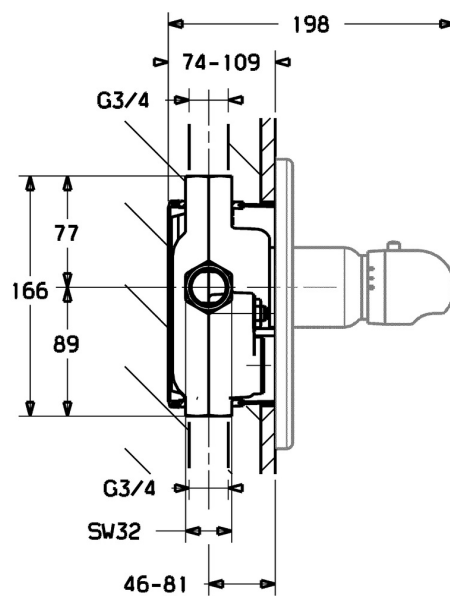

EAN: 4015474077973
static.hansa.com/08609175

- Soluzioni doccia
- Set esterno, Termostatico
- Montaggio a parete con unità d'incasso
- Cromo
- Manopola di regolazione temperatura
- Blocco di sicurezza antiscottature a 38 °C
- Placca rotonda, Canotto e leva, Set esterno fissato con viti
- Senza controllo del flusso, Senza deviatore

Dati tecnici

Caratteristiche tecniche

| | |
|---------------------------------|-------------------|
| Misura DN (dimensione nominale) | DN20 |
| Fornitura di acqua calda | max. +80°C |
| Pressione di esercizio | 1-10 bar |
| Diametro | 205 mm |

Parti di ricambio

SP08609175

| | Nome | Codice |
|------|--|----------|
| 1 | Piastra, d 205 mm Cromo | 59911969 |
| 1.1 | Cappuccio Oro Fuori produzione | 59911569 |
| 1.1 | Cappuccio Cromo | 59911564 |
| 1.3 | Screw, M5x65 Cromo | 59904847 |
| 1.3 | Screw, M5x65 Bianco Fuori produzione | 59906672 |
| 1.3 | Screw, M5x65 Oro Fuori produzione | 59904849 |
| 1.5 | Guarnizione di gomma | 59912232 |
| 1.6 | O-ring, 55x2 | 59912543 |
| 3 | Maniglia per regolazione della temperatura Bianco Fuori produzione | 59910306 |
| 3 | Maniglia per regolazione della temperatura Cromo | 59910304 |
| 3.1 | Screw, M6x9.5 | 59901609 |
| 3.2 | Spinotto Cromo | 59911840 |
| 3.3 | Rebound pin | 59912005 |
| N.I. | Prolunga, 35 mm | 59912459 |