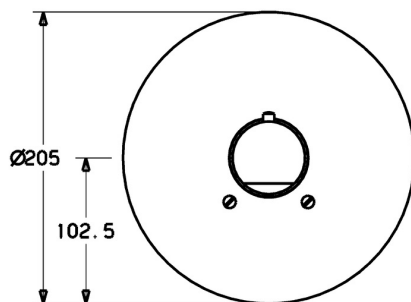

EAN: 4015474077973
static.hansa.com/08609175

- Soluzioni doccia
- Set esterno, Termostatico
- Montaggio a parete con unità d'incasso
- Cromo
- Manopola di regolazione temperatura
- Blocco di sicurezza antiscottature a 38 °C
- Placca rotonda, Canotto e leva, Set esterno fissato con viti
- Senza controllo del flusso, Senza deviatore

Dati tecnici

Caratteristiche tecniche

| | |
|---------------------------------|-------------------|
| Misura DN (dimensione nominale) | DN20 |
| Fornitura di acqua calda | max. +80°C |
| Pressione di esercizio | 1-10 bar |
| Diametro | 205 mm |

Parti di ricambio

SP08609175

| | Nome | Codice |
|------|--|----------|
| 1 | Piastra, d 205 mm Cromo | 59911969 |
| 1.1 | Cappuccio Oro Fuori produzione | 59911569 |
| 1.1 | Cappuccio Cromo | 59911564 |
| 1.3 | Screw, M5x65 Cromo | 59904847 |
| 1.3 | Screw, M5x65 Bianco Fuori produzione | 59906672 |
| 1.3 | Screw, M5x65 Oro Fuori produzione | 59904849 |
| 1.5 | Guarnizione di gomma | 59912232 |
| 1.6 | O-ring, 55x2 | 59912543 |
| 3 | Maniglia per regolazione della temperatura Bianco Fuori produzione | 59910306 |
| 3 | Maniglia per regolazione della temperatura Cromo | 59910304 |
| 3.1 | Screw, M6x9.5 | 59901609 |
| 3.2 | Spinotto Cromo | 59911840 |
| 3.3 | Rebound pin | 59912005 |
| N.I. | Prolunga, 35 mm | 59912459 |