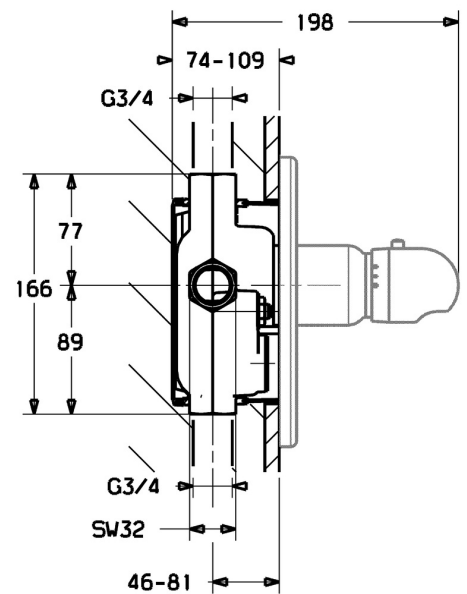

EAN: 4015474077973  
[static.hansa.com/08609175](http://static.hansa.com/08609175)

- Dusche
- Fertigmontageset, Thermostat
- Wandmontage für Unterputz-Einbaukörper
- Chrom
- Temperatureinstellgriff
- Sicherheitssperre gegen Verbrühen bei 38°C
- Rosette rund, Hülse, Rosette mit Schrauben
- Ohne Mengenregulierung, Ohne Umstellung
- Renovierungslösung für bereits installierte Unterputzkörper

## Technische Daten

### Technische Eigenschaften

DN-Größe (Nennmaß)	DN20
Warmwasserversorgung	max. +80°C
Arbeitsdruck	1-10 bar
Durchmesser	205 mm

### SP08609175

	Name	Art.-Nr.
1	Rosette, d 205 mm	59911969
1.1	Abdeckkappe Gold Ausgelaufen	59911569
1.1	Abdeckkappe	59911564
1.3	Schraube, M5x65	59904847
1.3	Schraube, M5x65 Weiss Ausgelaufen	59906672
1.3	Schraube, M5x65 Gold Ausgelaufen	59904849
1.5	Gummidichtung	59912232
1.6	O-Ring, 55x2	59912543
3	Temperatur-Wählgriff Weiss Ausgelaufen	59910306
3	Temperatureinstellgriff	59910304
3.1	Schraube, M6x9.5	59901609
3.2	Abdeckstopfen	59911840
3.3	Anschlagstift	59912005
N.I.	Verlängerungssatz, 35 mm	59912459