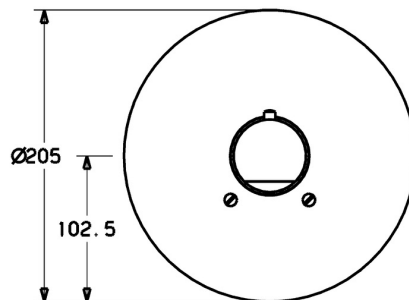

EAN: 4015474077973  
[static.hansa.com/08609175](http://static.hansa.com/08609175)

- Dusche
- Fertigmontageset, Thermostat
- Wandmontage für Unterputz-Einbaukörper
- Chrom
- Temperatureinstellgriff
- Sicherheitssperre gegen Verbrühen bei 38°C
- Rosette rund, Hülse, Rosette mit Schrauben
- Ohne Mengenregulierung, Ohne Umstellung
- Renovierungslösung für bereits installierte Unterputzkörper

### Technische Eigenschaften

DN-Größe (Nennmaß)	DN20
Warmwasserversorgung	max. +80°C
Arbeitsdruck	1-10 bar
Durchmesser	205 mm

### SP08609175

	Name	Art.-Nr.
1	Rosette, d 205 mm	59911969
1.1	Abdeckkappe Gold Ausgelaufen	59911569
1.1	Abdeckkappe	59911564
1.3	Schraube, M5x65	59904847
1.3	Schraube, M5x65 Weiss Ausgelaufen	59906672
1.3	Schraube, M5x65 Gold Ausgelaufen	59904849
1.5	Gummidichtung	59912232
1.6	O-Ring, 55x2	59912543
3	Temperatur-Wählgriff Weiss Ausgelaufen	59910306
3	Temperatureinstellgriff	59910304
3.1	Schraube, M6x9.5	59901609
3.2	Abdeckstopfen	59911840
3.3	Anschlagstift	59912005
N.I.	Verlängerungssatz, 35 mm	59912459