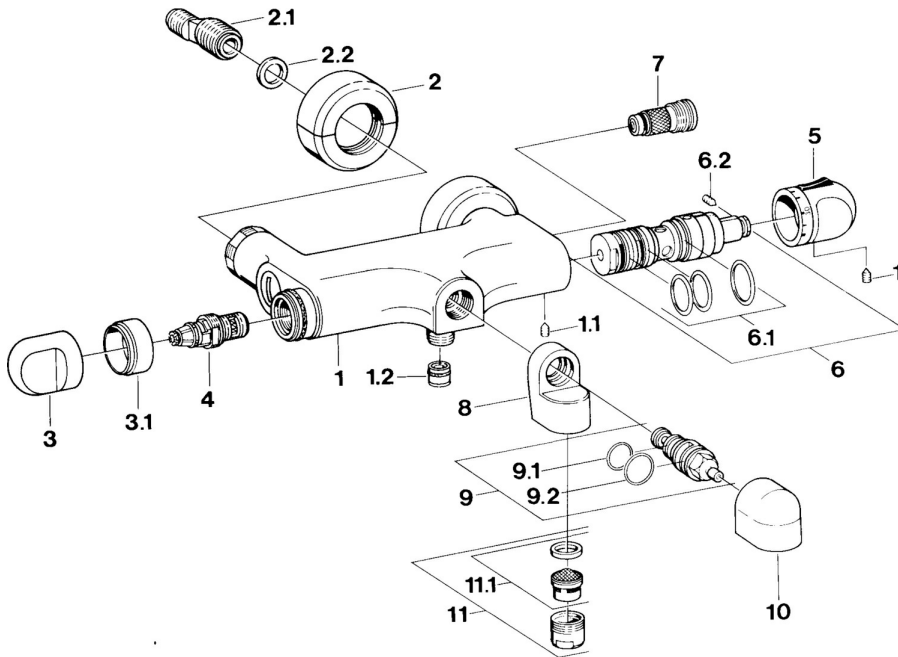

EAN: 4015474604995
static.hansa.com/08542135

- Bad en douche
- Thermostatisch
- Wandmontage
- Chroom
- Temperatuurgreep
- Terugslagklep

Technische gegevens

Technische eigenschappen

Warmwatertoevoer	max. +80°C
Werkdruk	0.5-10 bar
Terugstroom beveiliging (EN1717)	EB

Reserveonderdelen

SP08542105

	Naam	Code
1.1	Schroef, M6x9.5	59901609
1.2	Terugslagklep	59905714
2	Opbouwdeel Chroom Stopgezet	59911022
2.1	Excentrieke aansluiting, G3/4xG1/2, DN15	59910254
1.1.2	Borgring, 23.9x15.2x2	59902689
3	Hendel Chroom Stopgezet	59910211
4	Binnenwerk, G1/2	59905114
5	Temperatuur hendel Chroom Stopgezet	59910273
6	Thermostaat/binnenwerk Stopgezet	59906401
6.1	O-ring, d 27x2	59901532
6.2	Schroef, M4x4	59901027
7	Terugslagklep	59901610
9	Omsteller Stopgezet	59910907
9.1	Dichting, 25x21x1.5 Stopgezet	59902318
9.3	Dichting	59904791
11	Mousseur, M28x1 C Wit Stopgezet	59905683
11	Mousseur, M28x1 C Chroom	59902088
11.1	Mousseur, M28x1 C Stopgezet	59902089