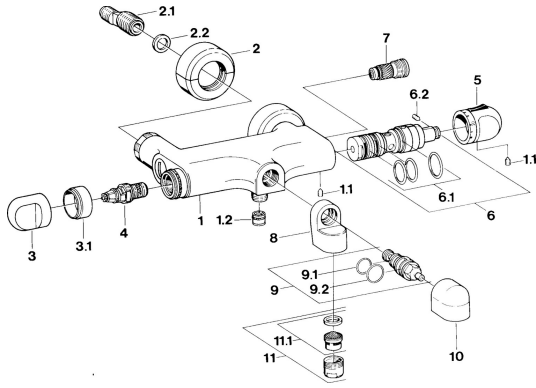

EAN: 4015474604995
static.hansa.com/08542135

- Bad en douche
- Thermostatisch
- Wandmontage
- Chroom
- Temperatuurgreep
- Terugslagklep

Technische gegevens

Technische eigenschappen

Warmwatertoevoer	max. +80°C
Werkdruk	0.5-10 bar
Terugstroom beveiliging (EN1717)	EB

Reserveonderdelen

SP08542105

	Naam	Code
1.1	Schroef, M6x9.5	59901609
1.2	Terugslagklep	59905714
2	Opbouwdeel Chroom Stopgezet	59911022
2.1	Excentrieke aansluiting, G3/4xG1/2, DN15	59910254
1.1.2	Borgring, 23.9x15.2x2	59902689
3	Hendel Chroom Stopgezet	59910211
4	Binnenwerk, G1/2	59905114
5	Temperatuur hendel Chroom Stopgezet	59910273
6	Thermostaat/binnenwerk Stopgezet	59906401
6.1	O-ring, d 27x2	59901532
6.2	Schroef, M4x4	59901027
7	Terugslagklep	59901610
9	Omsteller Stopgezet	59910907
9.1	Dichting, 25x21x1.5 Stopgezet	59902318
9.3	Dichting	59904791
11	Mousseur, M28x1 C Wit Stopgezet	59905683
11	Mousseur, M28x1 C Chroom	59902088
11.1	Mousseur, M28x1 C Stopgezet	59902089