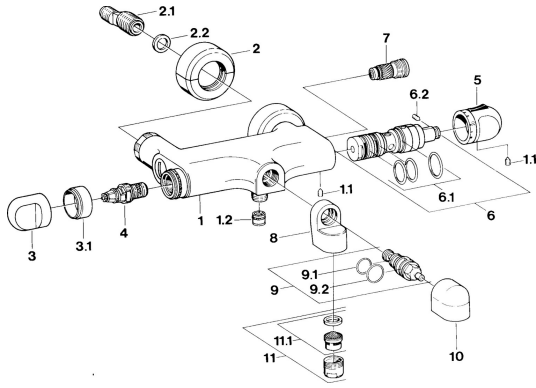

EAN: 4015474604995
static.hansa.com/08542135

- Baignoire et douche
- Thermostatique
- Montage mural
- Chrome
- Poignée de régulation de la température
- Valve(s) anti-retour

Caractéristiques techniques

Caractéristiques techniques

Alimentation en eau chaude	max. +80°C
Pression de service	0.5-10 bar
Dispositif de protection (EN1717)	EB

Pièces de rechange

SP08542105

	Nom	Code
1.1	Vis, M6x9.5	59901609
1.2	Clapet anti-retour	59905714
2	Rosaces la paire Arrêté	59911022
2.1	Connecteur excentrique, G3/4xG1/2, DN15	59910254
1.1.2.2	Joint, 23.9x15.2x2	59902689
3	Levier Arrêté	59910211
4	Tête, G1/2	59905114
5	Croisillon réglage de température Arrêté	59910273
6	Cartouche thermostatique Arrêté	59906401
6.1	Joint, d 27x2	59901532
6.2	Vis, M4x4	59901027
7	Clapet anti-retour	59901610
9	Inverseur Arrêté	59910907
9.1	Joint, 25x21x1.5 Arrêté	59902318
9.3	Set de fixation pour bec	59904791
11	Aérateur, M28x1 C Blanc Arrêté	59905683
11	Aérateur, M28x1 C	59902088
11.1	Aérateur, M28x1 C Arrêté	59902089