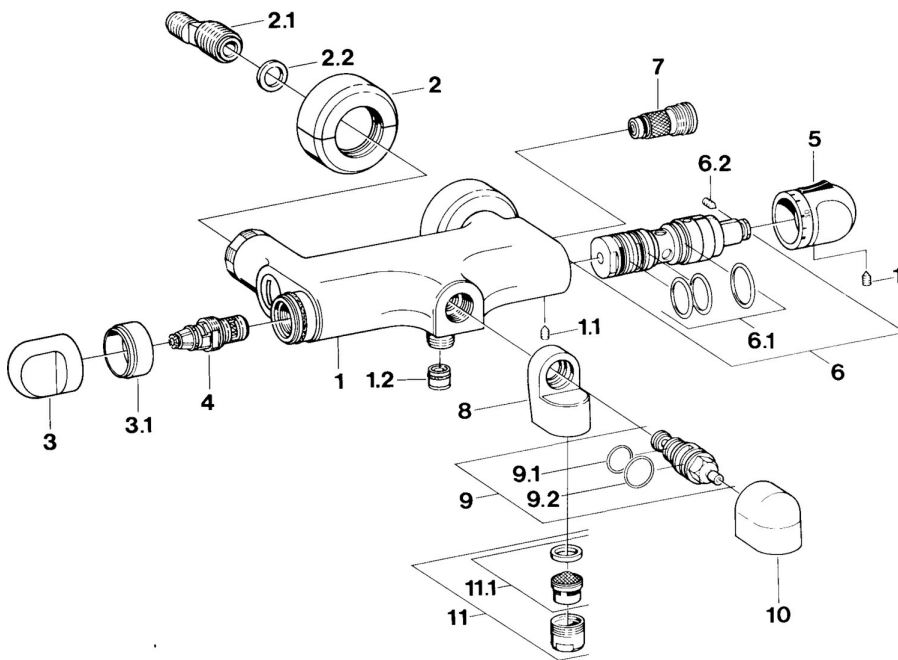

EAN: 4015474604995
static.hansa.com/08542135

- Baignoire et douche
- Thermostatique
- Montage mural
- Chrome
- Poignée de régulation de la température
- Valve(s) anti-retour

Caractéristiques techniques

Caractéristiques techniques

Alimentation en eau chaude	max. +80°C
Pression de service	0.5-10 bar
Dispositif de protection (EN1717)	EB

Pièces de rechange

SP08542105

	Nom	Code
1.1	Vis, M6x9.5	59901609
1.2	Clapet anti-retour	59905714
2	Rosaces la paire Arrêté	59911022
2.1	Connecteur excentrique, G3/4xG1/2, DN15	59910254
1.1.2.2	Joint, 23.9x15.2x2	59902689
3	Levier Arrêté	59910211
4	Tête, G1/2	59905114
5	Croisillon réglage de température Arrêté	59910273
6	Cartouche thermostatique Arrêté	59906401
6.1	Joint, d 27x2	59901532
6.2	Vis, M4x4	59901027
7	Clapet anti-retour	59901610
9	Inverseur Arrêté	59910907
9.1	Joint, 25x21x1.5 Arrêté	59902318
9.3	Set de fixation pour bec	59904791
11	Aérateur, M28x1 C Blanc Arrêté	59905683
11	Aérateur, M28x1 C	59902088
11.1	Aérateur, M28x1 C Arrêté	59902089