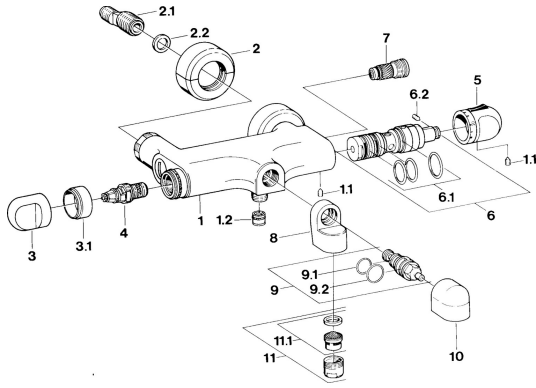

EAN: 4015474604995
static.hansa.com/08542135

- Wanne & Dusche
- Thermostat
- Wandmontage
- Chrom
- Temperatureinstellgriff
- Rückflussverhinderer

Technische Daten

Technische Eigenschaften

Warmwasserversorgung	max. +80°C
Arbeitsdruck	0.5-10 bar
Sicherungseinrichtung (EN1717)	EB

Ersatzteile

SP08542105

	Name	Art.-Nr.
1.1	Schraube, M6x9.5	59901609
1.2	Rückschlagventil	59905714
2	Rosetten (2 Stück) Ausgelaufen	59911022
2.1	Exzenter-Anschluss, G3/4xG1/2, DN15	59910254
1.1.2	Haltering, 23.9x15.2x2	59902689
3	Griff Ausgelaufen	59910211
4	Oberteil, G1/2	59905114
5	Temperatur-Wählgriff Ausgelaufen	59910273
6	Thermostatkartusche Ausgelaufen	59906401
6.1	O-Ring, d 27x2	59901532
6.2	Schraube, M4x4	59901027
7	Rückflussverhinderer	59901610
9	Umsteller, automatisch Ausgelaufen	59910907
9.1	Dichtung, 25x21x1.5 Ausgelaufen	59902318
9.3	Dichtungsset	59904791
11	Luftsprudler, M28x1 C Weiss Ausgelaufen	59905683
11	Luftsprudler, M28x1 C	59902088
11.1	Luftsprudler, M28x1 C Ausgelaufen	59902089