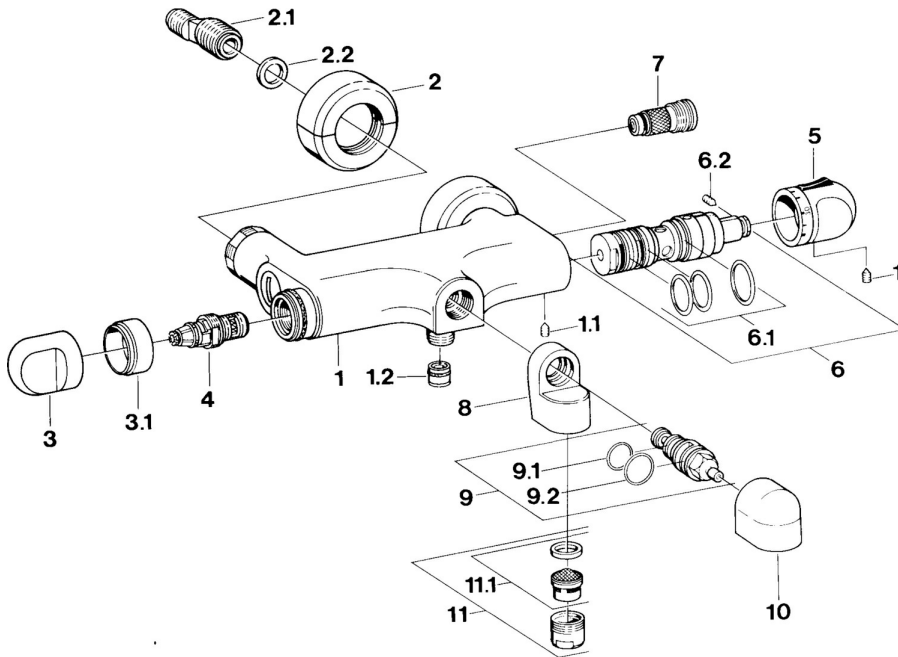

EAN: 4015474604995
static.hansa.com/08542135

- Wanne & Dusche
- Thermostat
- Wandmontage
- Chrom
- Temperatureinstellgriff
- Rückflussverhinderer

Technische Daten

Technische Eigenschaften

Warmwasserversorgung	max. +80°C
Arbeitsdruck	0.5-10 bar
Sicherungseinrichtung (EN1717)	EB

Ersatzteile

SP08542105

	Name	Art.-Nr.
1.1	Schraube, M6x9.5	59901609
1.2	Rückschlagventil	59905714
2	Rosetten (2 Stück) Ausgelaufen	59911022
2.1	Exzenter-Anschluss, G3/4xG1/2, DN15	59910254
1.1.2	Haltering, 23.9x15.2x2	59902689
3	Griff Ausgelaufen	59910211
4	Oberteil, G1/2	59905114
5	Temperatur-Wählgriff Ausgelaufen	59910273
6	Thermostatkartusche Ausgelaufen	59906401
6.1	O-Ring, d 27x2	59901532
6.2	Schraube, M4x4	59901027
7	Rückflussverhinderer	59901610
9	Umsteller, automatisch Ausgelaufen	59910907
9.1	Dichtung, 25x21x1.5 Ausgelaufen	59902318
9.3	Dichtungsset	59904791
11	Luftsprudler, M28x1 C Weiss Ausgelaufen	59905683
11	Luftsprudler, M28x1 C	59902088
11.1	Luftsprudler, M28x1 C Ausgelaufen	59902089