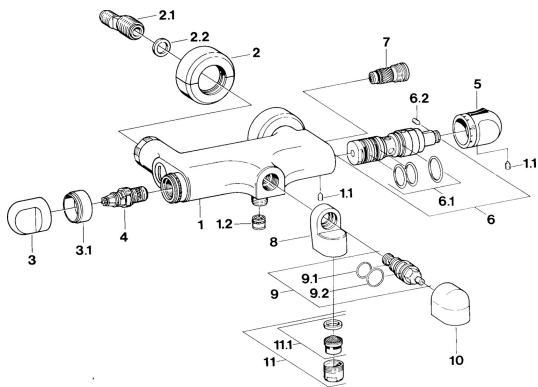

EAN: 4015474604995  
[static.hansa.com/08542135](http://static.hansa.com/08542135)

- Sprcha & vana
- Termostatická
- Montáž na zeď
- Chrom
- Rukojeť regulátoru teploty
- Zpětný ventil (-y)

#### SP08542105

Název	Kód
1.1 Šroub, M6x9.5	59901609
1.2 Zpětný ventil	59905714
2 Krycí díl Ukončeno	59911022
2.1 Excentrická spojka, G3/4xG1/2, DN15	59910254
1.1.2 Těsnící kroužek, 23.9x15.2x2	59902689
3 Ovládací páka Ukončeno	59910211
4 Vršek, G1/2	59905114
5 Ovladač regulátoru teploty Ukončeno	59910273
6 Termoelement/Kartuše Ukončeno	59906401
6.1 O-kroužek, d 27x2	59901532
6.2 Šroub, M4x4	59901027
7 Zpětný ventil	59901610
9 Přepínač Ukončeno	59910907
9.1 Těsnění, 25x21x1.5 Ukončeno	59902318
9.3 Těsnící sada	59904791
11 Aerátor, M28x1 C Bílá Ukončeno	59905683
11 Aerátor, M28x1 C	59902088
11.1 Aerátor, M28x1 C Ukončeno	59902089