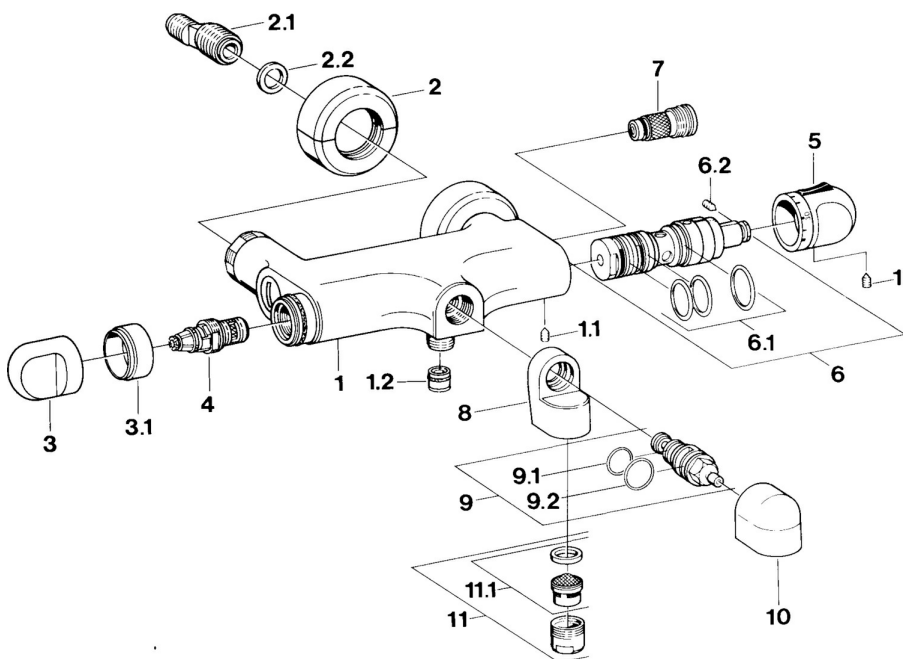

EAN: 4015474604995  
[static.hansa.com/08542135](http://static.hansa.com/08542135)

- Sprcha & vana
- Termostatická
- Montáž na zeď
- Chrom
- Rukojeť regulátoru teploty
- Zpětný ventil (-y)

### Technické vlastnosti

Zdroj teplé vody	<b>max. +80°C</b>
Pracovní tlak	<b>0.5-10 bar</b>
Zabezpečení proti zpětnému toku (ČSN EN 1717)	<b>EB</b>

#### SP08542105

Název	Kód
1.1 Šroub, M6x9.5	59901609
1.2 Zpětný ventil	59905714
2 Krycí díl Ukončeno	59911022
2.1 Excentrická spojka, G3/4xG1/2, DN15	59910254
1.1.2 Těsnící kroužek, 23.9x15.2x2	59902689
3 Ovládací páka Ukončeno	59910211
4 Vršek, G1/2	59905114
5 Ovladač regulátoru teploty Ukončeno	59910273
6 Termoelement/Kartuše Ukončeno	59906401
6.1 O-kroužek, d 27x2	59901532
6.2 Šroub, M4x4	59901027
7 Zpětný ventil	59901610
9 Přepínač Ukončeno	59910907
9.1 Těsnění, 25x21x1.5 Ukončeno	59902318
9.3 Těsnící sada	59904791
11 Aerátor, M28x1 C Bílá Ukončeno	59905683
11 Aerátor, M28x1 C	59902088
11.1 Aerátor, M28x1 C Ukončeno	59902089