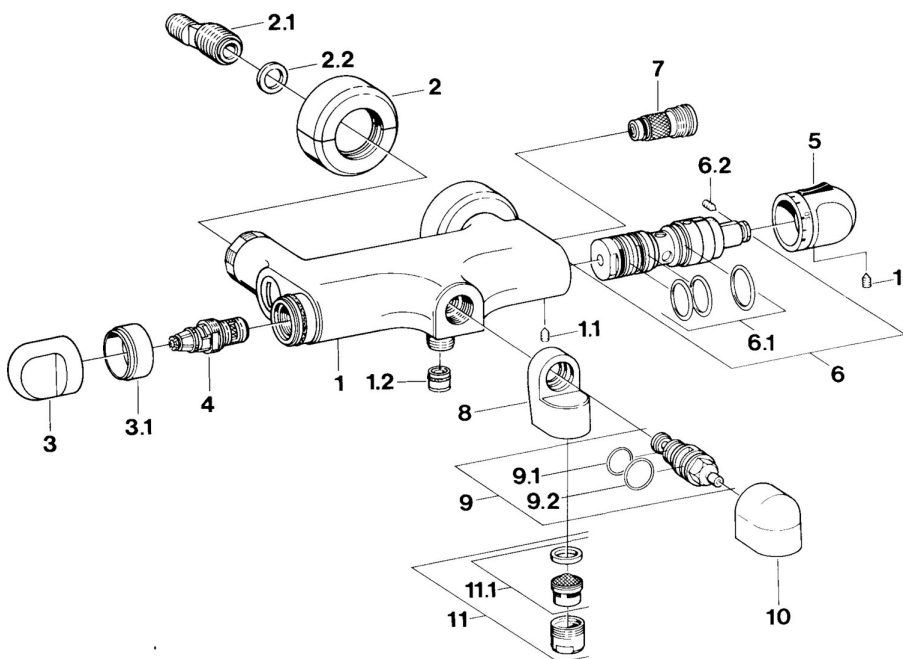

EAN: 4015474604919
static.hansa.com/08542105

- Sprcha a vaňa
- Termostatická
- Nástenná montáž
- Chróm
- Rukoväť regulátora teploty vody
- Spätný ventil (-y)

Technické údaje

Technické vlastnosti

Dodávka teplej vody
 Pracovný tlak
 Spätná klapka (STN EN 1717)

max. +80°C

0.5-10 bar

EB

Náhradné diely

SP08542105

Název	Kód
1.1 Skrutka, M6x9.5	59901609
1.2 Spätný ventil	59905714
2 Sada krycích ružíc (2 ks) Ukončené	59911022
2.1 Excentrická spojka, G3/4xG1/2, DN15	59910254
1.1.2.2 Tesniaci krúžok, 23.9x15.2x2	59902689
3 Rukoväť Ukončené	59910211
4 Sedlo, G1/2	59905114
5 Rukoväť regulátora teploty Ukončené	59910273
6 Termoelement/Kartuš Ukončené	59906401
6.1 O-krúžok, d 27x2	59901532
6.2 Skrutka, M4x4	59901027
7 Spätný ventil	59901610
9 Prepínač Ukončené	59910907
9.1 Tesnenie, 25x21x1.5 Ukončené	59902318
9.3 Tesnenie sada	59904791
11 Aerátor, M28x1 C Biela Ukončené	59905683
11 Aerátor, M28x1 C	59902088
11.1 Aerátor, M28x1 C Ukončené	59902089