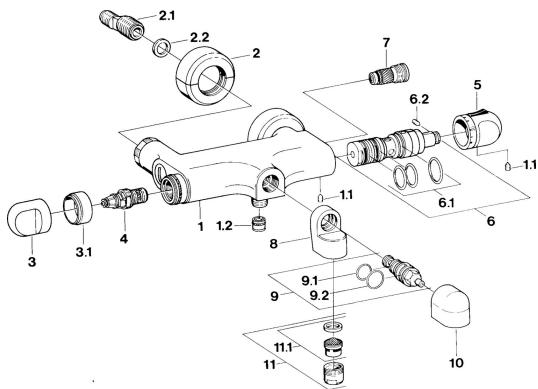

EAN: 4015474604919
static.hansa.com/08542105

- Sprcha a vaňa
- Termostatická
- Nástenná montáž
- Chróm
- Rukoväť regulátora teploty vody
- Spätný ventil (-y)

Technické údaje

Technické vlastnosti

Dodávka teplej vody
 Pracovný tlak
 Spätná klapka (STN EN 1717)

max. +80°C

0.5-10 bar

EB

Náhradné diely

SP08542105

Název	Kód
1.1 Skrutka, M6x9.5	59901609
1.2 Spätný ventil	59905714
2 Sada krycích ružíc (2 ks) Ukončené	59911022
2.1 Excentrická spojka, G3/4xG1/2, DN15	59910254
1.1.2.2 Tesniaci krúžok, 23.9x15.2x2	59902689
3 Rukoväť Ukončené	59910211
4 Sedlo, G1/2	59905114
5 Rukoväť regulátora teploty Ukončené	59910273
6 Termoelement/Kartuš Ukončené	59906401
6.1 O-krúžok, d 27x2	59901532
6.2 Skrutka, M4x4	59901027
7 Spätný ventil	59901610
9 Prepínač Ukončené	59910907
9.1 Tesnenie, 25x21x1.5 Ukončené	59902318
9.3 Tesnenie sada	59904791
11 Aerátor, M28x1 C Biela Ukončené	59905683
11 Aerátor, M28x1 C	59902088
11.1 Aerátor, M28x1 C Ukončené	59902089