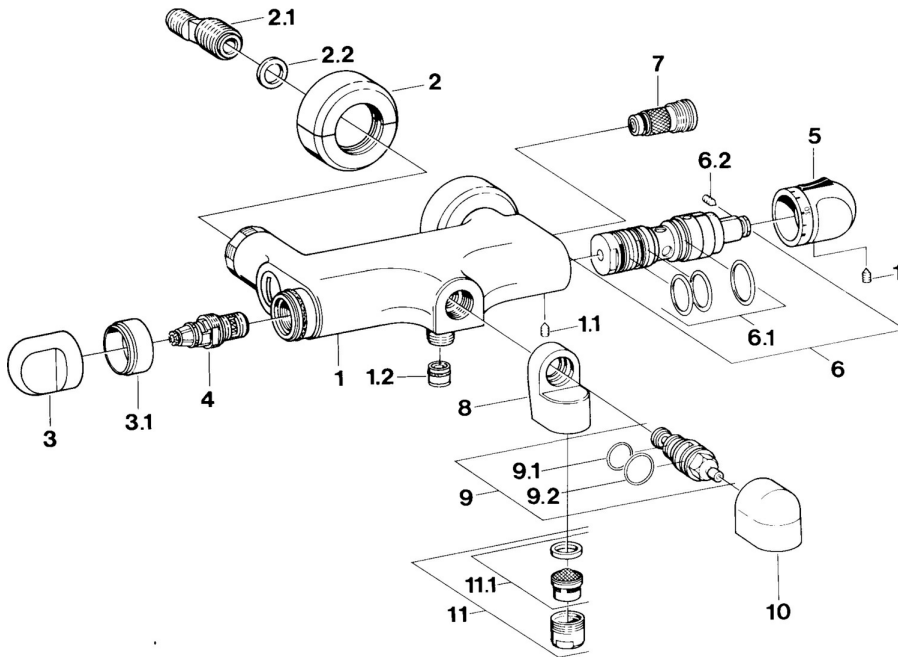

EAN: 4015474604919
static.hansa.com/08542105

- Bad en douche
- Thermostatisch
- Wandmontage
- Chroom
- Temperatuurgreep
- Terugslagklep

Technische gegevens

Technische eigenschappen

Warmwatertoevoer	max. +80°C
Werkdruk	0.5-10 bar
Terugstroom beveiliging (EN1717)	EB

Reserveonderdelen

SP08542105

	Naam	Code
1.1	Schroef, M6x9.5	59901609
1.2	Terugslagklep	59905714
2	Opbouwdeel Chroom Stopgezet	59911022
2.1	Excentrieke aansluiting, G3/4xG1/2, DN15	59910254
1.1.2	Borgring, 23.9x15.2x2	59902689
3	Hendel Chroom Stopgezet	59910211
4	Binnenwerk, G1/2	59905114
5	Temperatuur hendel Chroom Stopgezet	59910273
6	Thermostaat/binnenwerk Stopgezet	59906401
6.1	O-ring, d 27x2	59901532
6.2	Schroef, M4x4	59901027
7	Terugslagklep	59901610
9	Omsteller Stopgezet	59910907
9.1	Dichting, 25x21x1.5 Stopgezet	59902318
9.3	Dichting	59904791
11	Mousseur, M28x1 C Wit Stopgezet	59905683
11	Mousseur, M28x1 C Chroom	59902088
11.1	Mousseur, M28x1 C Stopgezet	59902089