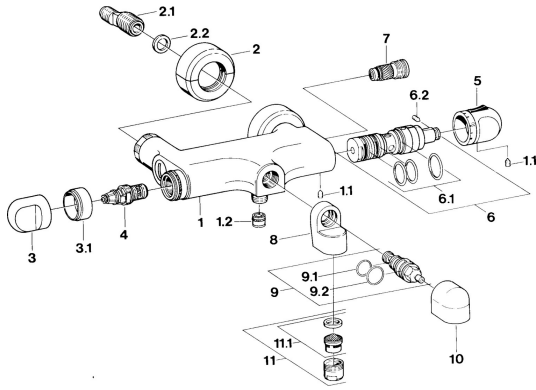

EAN: 4015474604919
static.hansa.com/08542105

- Bad en douche
- Thermostatisch
- Wandmontage
- Chroom
- Temperatuurgreep
- Terugslagklep

Technische gegevens

Technische eigenschappen

Warmwatertoevoer	max. +80°C
Werkdruk	0.5-10 bar
Terugstroom beveiliging (EN1717)	EB

Reserveonderdelen

SP08542105

	Naam	Code
1.1	Schroef, M6x9.5	59901609
1.2	Terugslagklep	59905714
2	Opbouwdeel Chroom Stopgezet	59911022
2.1	Excentrieke aansluiting, G3/4xG1/2, DN15	59910254
1.1.2	Borgring, 23.9x15.2x2	59902689
3	Hendel Chroom Stopgezet	59910211
4	Binnenwerk, G1/2	59905114
5	Temperatuur hendel Chroom Stopgezet	59910273
6	Thermostaat/binnenwerk Stopgezet	59906401
6.1	O-ring, d 27x2	59901532
6.2	Schroef, M4x4	59901027
7	Terugslagklep	59901610
9	Omsteller Stopgezet	59910907
9.1	Dichting, 25x21x1.5 Stopgezet	59902318
9.3	Dichting	59904791
11	Mousseur, M28x1 C Wit Stopgezet	59905683
11	Mousseur, M28x1 C Chroom	59902088
11.1	Mousseur, M28x1 C Stopgezet	59902089