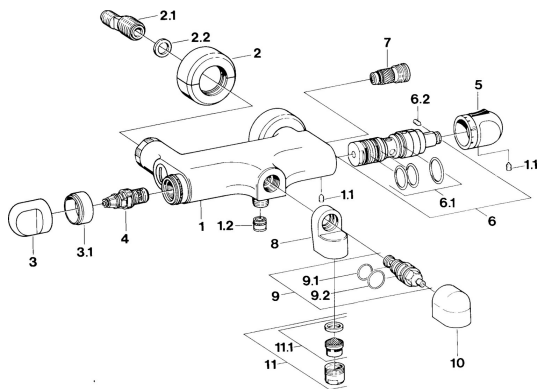

EAN: 4015474604919
static.hansa.com/08542105

- Baignoire et douche
- Thermostatique
- Montage mural
- Chrome
- Poignée de régulation de la température
- Valve(s) anti-retour

Caractéristiques techniques

Caractéristiques techniques

Alimentation en eau chaude
 Pression de service
 Dispositif de protection (EN1717)

max. +80°C
 0.5-10 bar
 EB

Pièces de rechange

SP08542105

	Nom	Code
1.1	Vis, M6x9.5	59901609
1.2	Clapet anti-retour	59905714
2	Rosaces la paire Arrêté	59911022
2.1	Connecteur excentrique, G3/4xG1/2, DN15	59910254
1.1.2.2	Joint, 23.9x15.2x2	59902689
3	Levier Arrêté	59910211
4	Tête, G1/2	59905114
5	Croisillon réglage de température Arrêté	59910273
6	Cartouche thermostatique Arrêté	59906401
6.1	Joint, d 27x2	59901532
6.2	Vis, M4x4	59901027
7	Clapet anti-retour	59901610
9	Inverseur Arrêté	59910907
9.1	Joint, 25x21x1.5 Arrêté	59902318
9.3	Set de fixation pour bec	59904791
11	Aérateur, M28x1 C Blanc Arrêté	59905683
11	Aérateur, M28x1 C	59902088
11.1	Aérateur, M28x1 C Arrêté	59902089