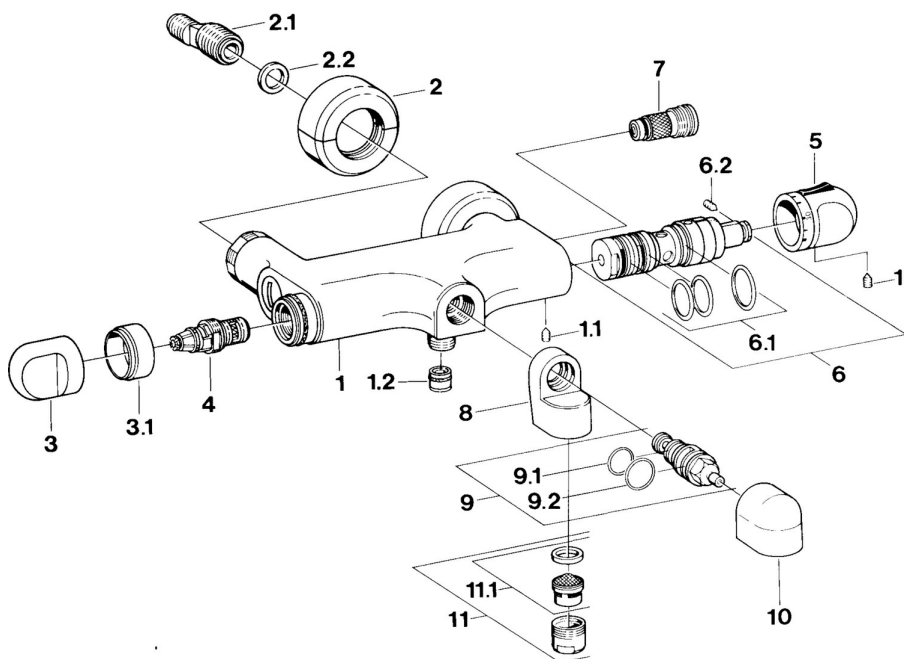

EAN: 4015474604919
static.hansa.com/08542105

- Baignoire et douche
- Thermostatique
- Montage mural
- Chrome
- Poignée de régulation de la température
- Valve(s) anti-retour

Caractéristiques techniques

Caractéristiques techniques

Alimentation en eau chaude
 Pression de service
 Dispositif de protection (EN1717)

max. +80°C
 0.5-10 bar
 EB

Pièces de rechange

SP08542105

	Nom	Code
1.1	Vis, M6x9.5	59901609
1.2	Clapet anti-retour	59905714
2	Rosaces la paire Arrêté	59911022
2.1	Connecteur excentrique, G3/4xG1/2, DN15	59910254
1.1.2.2	Joint, 23.9x15.2x2	59902689
3	Levier Arrêté	59910211
4	Tête, G1/2	59905114
5	Croisillon réglage de température Arrêté	59910273
6	Cartouche thermostatique Arrêté	59906401
6.1	Joint, d 27x2	59901532
6.2	Vis, M4x4	59901027
7	Clapet anti-retour	59901610
9	Inverseur Arrêté	59910907
9.1	Joint, 25x21x1.5 Arrêté	59902318
9.3	Set de fixation pour bec	59904791
11	Aérateur, M28x1 C Blanc Arrêté	59905683
11	Aérateur, M28x1 C	59902088
11.1	Aérateur, M28x1 C Arrêté	59902089