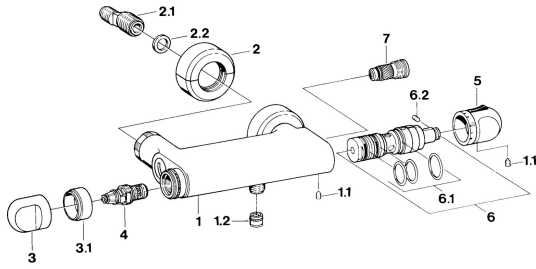

EAN: 4015474605169
static.hansa.com/08520105

- Douche oplossingen
- Thermostatisch
- Wandmontage
- Chroom
- Temperatuurgreep
- Terugslagklep

Technische gegevens

Technische eigenschappen

Warmwatertoevoer	max. +80° C
Werkdruk	0.5-10 bar
Terugstroom beveiliging (EN1717)	EB

Reserveonderdelen

SP08520105

	Naam	Code
1.1	Schroef, M6x9.5	59901609
1.2	Terugslagklep	59905714
2	Opbouwdeel Chroom Stopgezet	59911022
2.1	Excentrieke aansluiting, G3/4xG1/2, DN15	59910254
1.1.2.2	Borgring, 23.9x15.2x2	59902689
3	Hendel Chroom Stopgezet	59910211
4	Binnenwerk, G1/2	59905114
5	Temperatuur hendel Chroom Stopgezet	59910273
6	Thermostaat/binnenwerk Stopgezet	59906401
6.1	O-ring, d 27x2	59901532
6.2	Schroef, M4x4	59901027
7	Terugslagklep	59901610