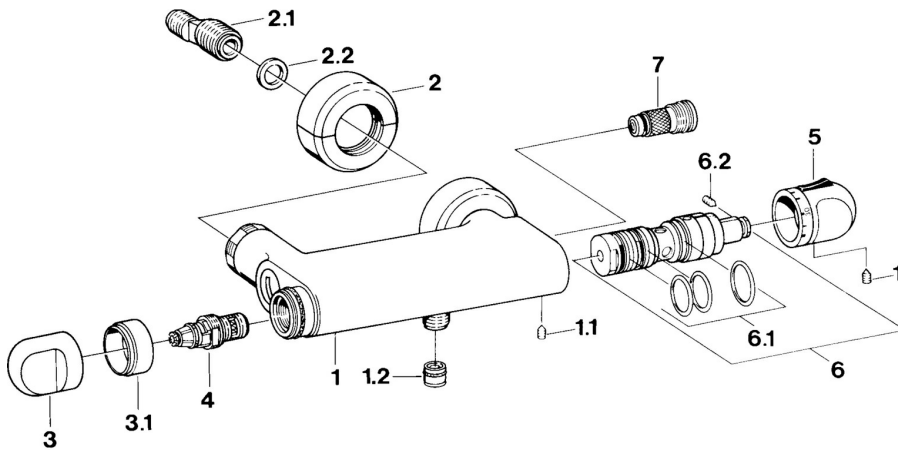

EAN: 4015474605169
static.hansa.com/08520105

- Douche oplossingen
- Thermostatisch
- Wandmontage
- Chroom
- Temperatuurgreep
- Terugslagklep

Technische gegevens

Technische eigenschappen

Warmwatertoevoer	max. +80° C
Werkdruk	0.5-10 bar
Terugstroom beveiliging (EN1717)	EB

Reserveonderdelen

SP08520105

	Naam	Code
1.1	Schroef, M6x9.5	59901609
1.2	Terugslagklep	59905714
2	Opbouwdeel Chroom Stopgezet	59911022
2.1	Excentrieke aansluiting, G3/4xG1/2, DN15	59910254
1.1.2.2	Borgring, 23.9x15.2x2	59902689
3	Hendel Chroom Stopgezet	59910211
4	Binnenwerk, G1/2	59905114
5	Temperatuur hendel Chroom Stopgezet	59910273
6	Thermostaat/binnenwerk Stopgezet	59906401
6.1	O-ring, d 27x2	59901532
6.2	Schroef, M4x4	59901027
7	Terugslagklep	59901610