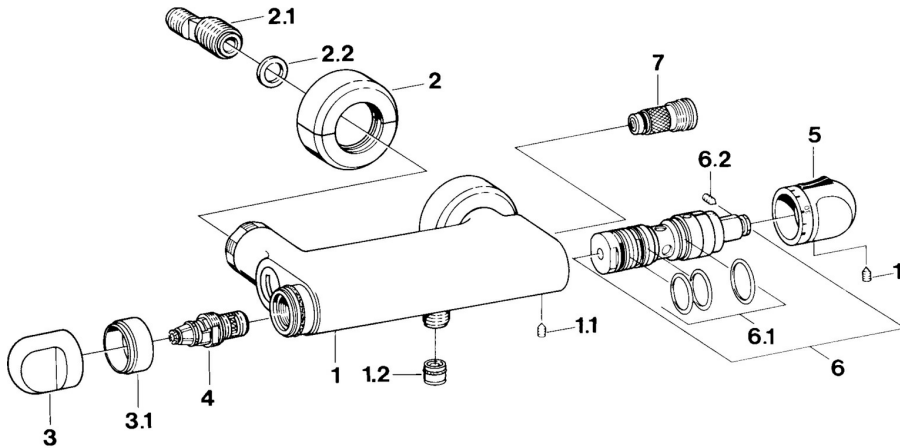

EAN: 4015474605169  
[static.hansa.com/08520105](http://static.hansa.com/08520105)

- Solutions de douche
- Thermostatique
- Montage mural
- Chrome
- Poignée de régulation de la température
- Valve(s) anti-retour

## Caractéristiques techniques

### Caractéristiques techniques

Alimentation en eau chaude	<b>max. +80°C</b>
Pression de service	<b>0.5-10 bar</b>
Dispositif de protection (EN1717)	<b>EB</b>

### SP08520105

	Nom	Code
1.1	Vis, M6x9.5	59901609
1.2	Clapet anti-retour	59905714
2	Rosaces la paire Arrêté	59911022
2.1	Connecteur excentrique, G3/4xG1/2, DN15	59910254
1.1.2.2	Joint, 23.9x15.2x2	59902689
3	Levier Arrêté	59910211
4	Tête, G1/2	59905114
5	Croisillon réglage de température Arrêté	59910273
6	Cartouche thermostatique Arrêté	59906401
6.1	Joint, d 27x2	59901532
6.2	Vis, M4x4	59901027
7	Clapet anti-retour	59901610