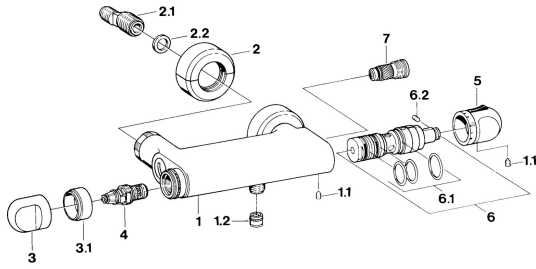

EAN: 4015474605169  
[static.hansa.com/08520105](http://static.hansa.com/08520105)

- Solutions de douche
- Thermostatique
- Montage mural
- Chrome
- Poignée de régulation de la température
- Valve(s) anti-retour

## Caractéristiques techniques

### Caractéristiques techniques

Alimentation en eau chaude	<b>max. +80°C</b>
Pression de service	<b>0.5-10 bar</b>
Dispositif de protection (EN1717)	<b>EB</b>

### SP08520105

	Nom	Code
1.1	Vis, M6x9.5	59901609
1.2	Clapet anti-retour	59905714
2	Rosaces la paire Arrêté	59911022
2.1	Connecteur excentrique, G3/4xG1/2, DN15	59910254
1.1.2.2	Joint, 23.9x15.2x2	59902689
3	Levier Arrêté	59910211
4	Tête, G1/2	59905114
5	Croisillon réglage de température Arrêté	59910273
6	Cartouche thermostatique Arrêté	59906401
6.1	Joint, d 27x2	59901532
6.2	Vis, M4x4	59901027
7	Clapet anti-retour	59901610