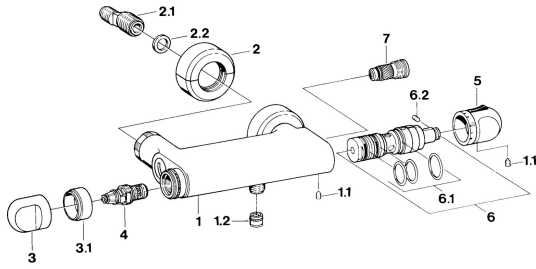

EAN: 4015474605169  
[static.hansa.com/08520105](http://static.hansa.com/08520105)

- Dusche
- Thermostat
- Wandmontage
- Chrom
- Temperatureinstellgriff
- Rückflussverhinderer

### Technische Eigenschaften

Warmwasserversorgung	<b>max. +80°C</b>
Arbeitsdruck	<b>0.5-10 bar</b>
Sicherungseinrichtung (EN1717)	<b>EB</b>

### SP08520105

	Name	Art.-Nr.
1.1	Schraube, M6x9.5	59901609
1.2	Rückschlagventil	59905714
2	Rosetten (2 Stück) Ausgelaufen	59911022
2.1	Exzenter-Anschluss, G3/4xG1/2, DN15	59910254
1.1.2.2	Haltering, 23.9x15.2x2	59902689
3	Griff Ausgelaufen	59910211
4	Oberteil, G1/2	59905114
5	Temperatur-Wählgriff Ausgelaufen	59910273
6	Thermostatkartusche Ausgelaufen	59906401
6.1	O-Ring, d 27x2	59901532
6.2	Schraube, M4x4	59901027
7	Rückflussverhinderer	59901610