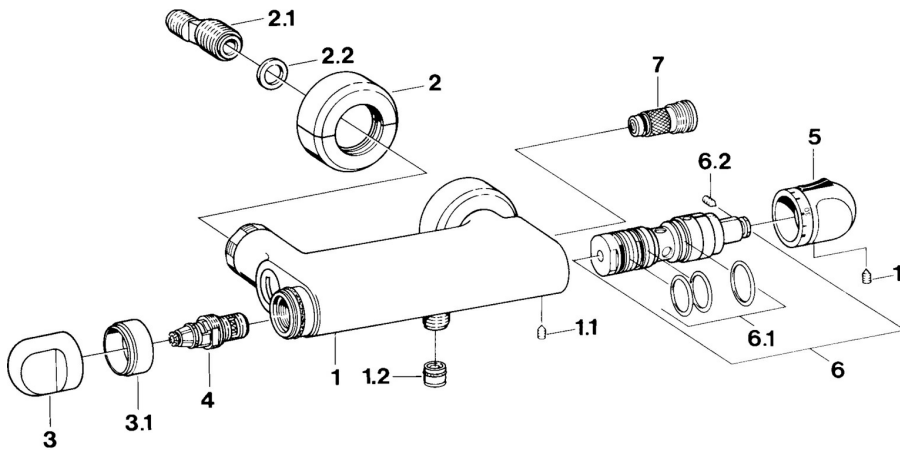

EAN: 4015474605169  
[static.hansa.com/08520105](http://static.hansa.com/08520105)

- Dusche
- Thermostat
- Wandmontage
- Chrom
- Temperatureinstellgriff
- Rückflussverhinderer

### Technische Eigenschaften

Warmwasserversorgung	<b>max. +80°C</b>
Arbeitsdruck	<b>0.5-10 bar</b>
Sicherungseinrichtung (EN1717)	<b>EB</b>

### SP08520105

	Name	Art.-Nr.
1.1	Schraube, M6x9.5	59901609
1.2	Rückschlagventil	59905714
2	Rosetten (2 Stück) Ausgelaufen	59911022
2.1	Exzenter-Anschluss, G3/4xG1/2, DN15	59910254
1.1.2.2	Haltering, 23.9x15.2x2	59902689
3	Griff Ausgelaufen	59910211
4	Oberteil, G1/2	59905114
5	Temperatur-Wählgriff Ausgelaufen	59910273
6	Thermostatkartusche Ausgelaufen	59906401
6.1	O-Ring, d 27x2	59901532
6.2	Schraube, M4x4	59901027
7	Rückflussverhinderer	59901610