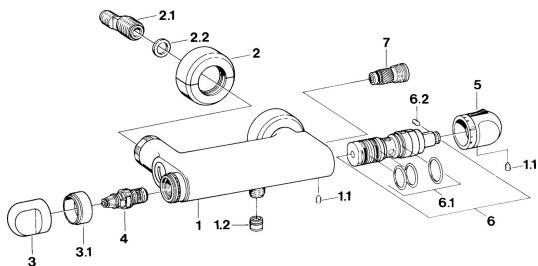

EAN: 4015474605169
static.hansa.com/08520105

- Řešení pro sprchy
- Termostatická
- Montáž na zeď
- Chrom
- Rukojeť regulátoru teploty
- Zpětný ventil (-y)

Technické údaje

Technické vlastnosti

Zdroj teplé vody	max. +80°C
Pracovní tlak	0.5-10 bar
Zabezpečení proti zpětnému toku (ČSN EN 1717)	EB

Náhradní díly

SP08520105

	Název	Kód
1.1	Šroub, M6x9.5	59901609
1.2	Zpětný ventil	59905714
2	Krycí díl Ukončeno	59911022
2.1	Excentrická spojka, G3/4xG1/2, DN15	59910254
1.1.2.2	Těsnící kroužek, 23.9x15.2x2	59902689
3	Ovládací páka Ukončeno	59910211
4	Vršek, G1/2	59905114
5	Ovladač regulátoru teploty Ukončeno	59910273
6	Termoelement/Kartuše Ukončeno	59906401
6.1	O-kroužek, d 27x2	59901532
6.2	Šroub, M4x4	59901027
7	Zpětný ventil	59901610