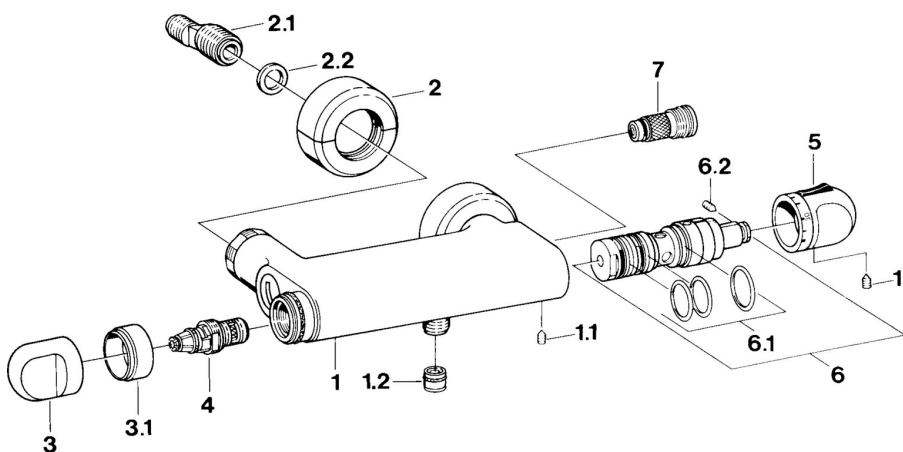

EAN: 4015474605169
static.hansa.com/08520105

- Řešení pro sprchy
- Termostatická
- Montáž na zeď
- Chrom
- Rukojeť regulátoru teploty
- Zpětný ventil (-y)

Technické údaje

Technické vlastnosti

Zdroj teplé vody	max. +80°C
Pracovní tlak	0.5-10 bar
Zabezpečení proti zpětnému toku (ČSN EN 1717)	EB

Náhradní díly

SP08520105

	Název	Kód
1.1	Šroub, M6x9.5	59901609
1.2	Zpětný ventil	59905714
2	Krycí díl Ukončeno	59911022
2.1	Excentrická spojka, G3/4xG1/2, DN15	59910254
1.1.2.2	Těsnící kroužek, 23.9x15.2x2	59902689
3	Ovládací páka Ukončeno	59910211
4	Vršek, G1/2	59905114
5	Ovladač regulátoru teploty Ukončeno	59910273
6	Termoelement/Kartuše Ukončeno	59906401
6.1	O-kroužek, d 27x2	59901532
6.2	Šroub, M4x4	59901027
7	Zpětný ventil	59901610