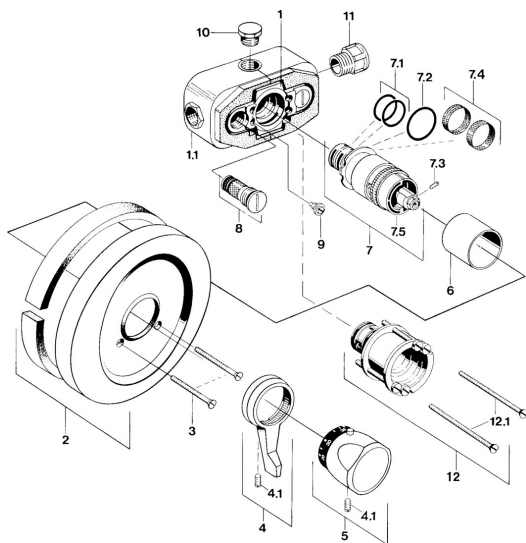

EAN: 4015474596481  
[static.hansa.com/08489101](http://static.hansa.com/08489101)

- Sprcha a vaňa
- Sada pre konečnú montáž
- Podomietková inštalácia
- Chróm

### SP08489101

	Názov	Kód
3	Skrutka, M5x65	59904847
4	Ovládacia rukoväť	59905722
4.1	Skrutka, M6x9.5	59901609
6	Ružiče	59904502
7	Termoelement/Kartuš, G1/2	59904501
7.1	O-kružok, d 27x2	59901532
7.2	O-kružok, 35x2.5	59905020
7.3	Skrutka, M4x4	59901027
7.4	Filtre, 0.16 mm Ukončené	59905036
7.5	Temperature adjustment limiter	59906355
8	Tesnenie s filtrom	59904503
9	Skrutka, M6	59901641
10	, G1/2	59905013
12	Nadstavný segment, 35 mm Ukončené	59904602
12.1	Skrutka, M5x105 Ukončené	59901639