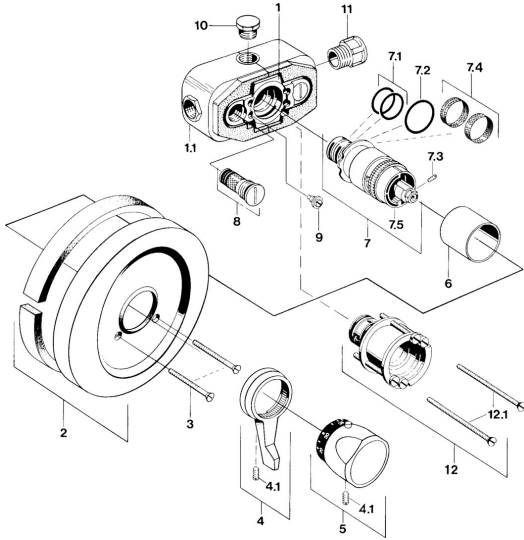

EAN: 4015474596481
static.hansa.com/08489101

- Bad en douche
- Afbouwset
- Wandmontage voor inbouwunit
- Chroom

Technische gegevens

Technische eigenschappen

Warmwatertoevoer **max. +80°C**
 Werkdruk **0.5-10 bar**

Reserveonderdelen

SP08489101

	Naam	Code
3	Schroef, M5x65 Chroom	59904847
4	Hendel Chroom	59905722
4.1	Schroef, M6x9.5	59901609
6	Rosassen	59904502
7	Thermostaat/binnenwerk, G1/2	59904501
7.1	O-ring, d 27x2	59901532
7.2	O-ring, 35x2.5	59905020
7.3	Schroef, M4x4	59901027
7.4	Filter sproeier, 0.16 mm Stopgezet	59905036
7.5	Temperature adjustment limiter Chroom	59906355
8	Filter dichting	59904503
9	Schroef, M6	59901641
10	Plug, G1/2	59905013
12	Inbouwverlengstuk compleet, 35 mm Chroom Stopgezet	59904602
12.1	Schroef, M5x105 Chroom Stopgezet	59901639