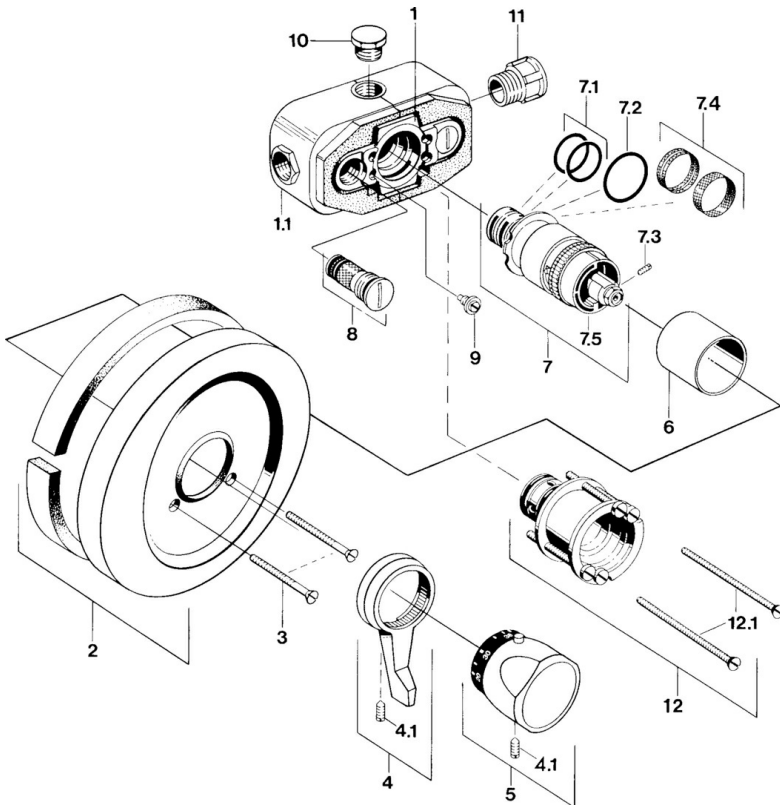

EAN: 4015474596481
static.hansa.com/08489101

- Bad en douche
- Afbouwset
- Wandmontage voor inbouwunit
- Chroom

Technische gegevens

Technische eigenschappen

Warmwatertoevoer **max. +80°C**
 Werkdruk **0.5-10 bar**

Reserveonderdelen

SP08489101

	Naam	Code
3	Schroef, M5x65 Chroom	59904847
4	Hendel Chroom	59905722
4.1	Schroef, M6x9.5	59901609
6	Rosassen	59904502
7	Thermostaat/binnenwerk, G1/2	59904501
7.1	O-ring, d 27x2	59901532
7.2	O-ring, 35x2.5	59905020
7.3	Schroef, M4x4	59901027
7.4	Filter sproeier, 0.16 mm Stopgezet	59905036
7.5	Temperature adjustment limiter Chroom	59906355
8	Filter dichting	59904503
9	Schroef, M6	59901641
10	Plug, G1/2	59905013
12	Inbouwverlengstuk compleet, 35 mm Chroom Stopgezet	59904602
12.1	Schroef, M5x105 Chroom Stopgezet	59901639