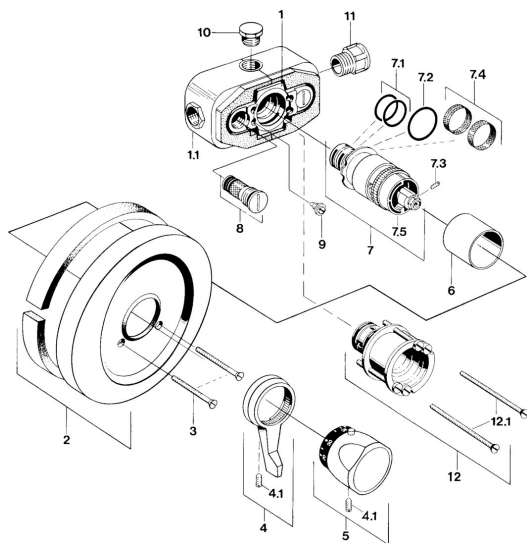

EAN: 4015474596481
static.hansa.com/08489101

- Vasca & doccia
- Set esterno
- Montaggio a parete con unità d'incasso
- Cromo

Dati tecnici

Caratteristiche tecniche

Fornitura di acqua calda **max. +80°C**
 Pressione di esercizio **0.5-10 bar**

Parti di ricambio

SP08489101

	Nome	Codice
3	Screw, M5x65 Cromo	59904847
4	Leva Cromo	59905722
4.1	Screw, M6x9.5	59901609
6	Rosetta	59904502
7	Cartuccia termostatica, G1/2	59904501
7.1	O-ring, d 27x2	59901532
7.2	O-ring, 35x2.5	59905020
7.3	Screw, M4x4	59901027
7.4	Filtro, 0.16 mm Fuori produzione	59905036
7.5	Temperature adjustment limiter Cromo	59906355
8	Guarnizione di filtro	59904503
9	Screw, M6	59901641
10	Tappo, G1/2	59905013
12	Prolunga, 35 mm Cromo Fuori produzione	59904602
12.1	Screw, M5x105 Cromo Fuori produzione	59901639