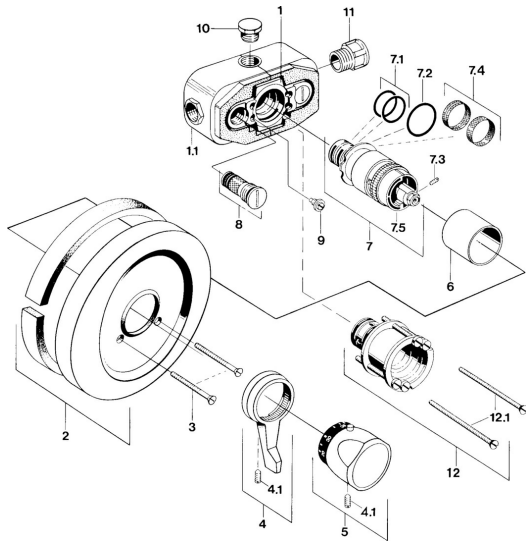

EAN: 4015474596481
static.hansa.com/08489101

- Baignoire et douche
- Kit de finition
- Montage mural encastré
- Chrome

Caractéristiques techniques

Caractéristiques techniques

Alimentation en eau chaude

max. +80°C

Pression de service

0.5-10 bar

Pièces de rechange

SP08489101

	Nom	Code
3	Vis, M5x65	59904847
4	Levier	59905722
4.1	Vis, M6x9.5	59901609
6	Rosace	59904502
7	Cartouche thermostatique, G1/2	59904501
7.1	Joint, d 27x2	59901532
7.2	Joint, 35x2.5	59905020
7.3	Vis, M4x4	59901027
7.4	Tête de douche, 0.16 mm Arrêté	59905036
7.5	Temperature adjustment limiter	59906355
8	Joint filtre	59904503
9	Vis, M6	59901641
10	Bouchon cache trou, G1/2	59905013
12	Rallonge pour mitigeur encastrés, 35 mm Arrêté	59904602
12.1	Vis, M5x105 Arrêté	59901639