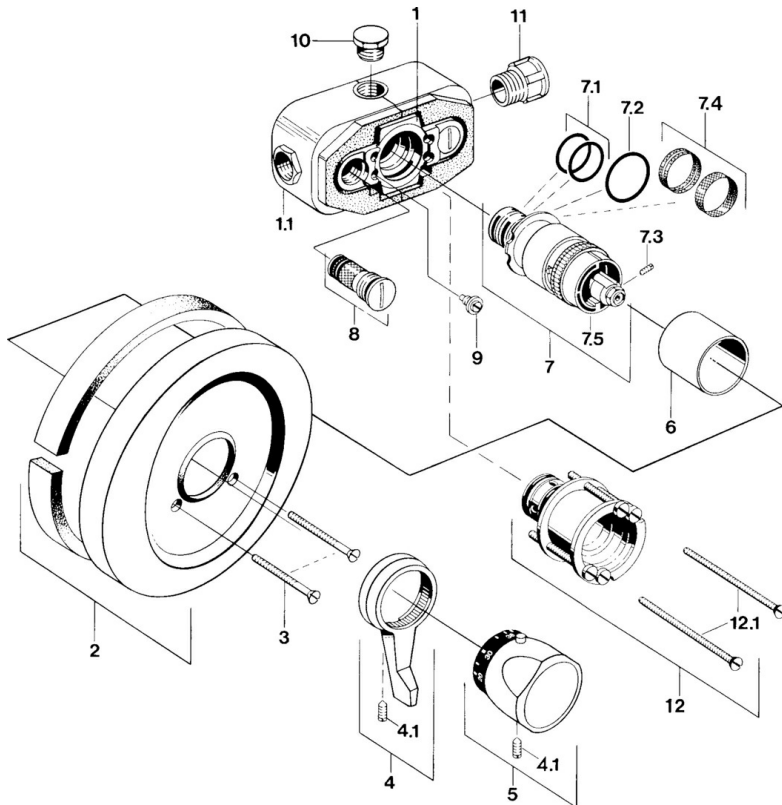

EAN: 4015474596481
static.hansa.com/08489101

- Baignoire et douche
- Kit de finition
- Montage mural encastré
- Chrome

Caractéristiques techniques

Caractéristiques techniques

Alimentation en eau chaude

max. +80°C

Pression de service

0.5-10 bar

Pièces de rechange

SP08489101

	Nom	Code
3	Vis, M5x65	59904847
4	Levier	59905722
4.1	Vis, M6x9.5	59901609
6	Rosace	59904502
7	Cartouche thermostatique, G1/2	59904501
7.1	Joint, d 27x2	59901532
7.2	Joint, 35x2.5	59905020
7.3	Vis, M4x4	59901027
7.4	Tête de douche, 0.16 mm Arrêté	59905036
7.5	Temperature adjustment limiter	59906355
8	Joint filtre	59904503
9	Vis, M6	59901641
10	Bouchon cache trou, G1/2	59905013
12	Rallonge pour mitigeur encastrés, 35 mm Arrêté	59904602
12.1	Vis, M5x105 Arrêté	59901639