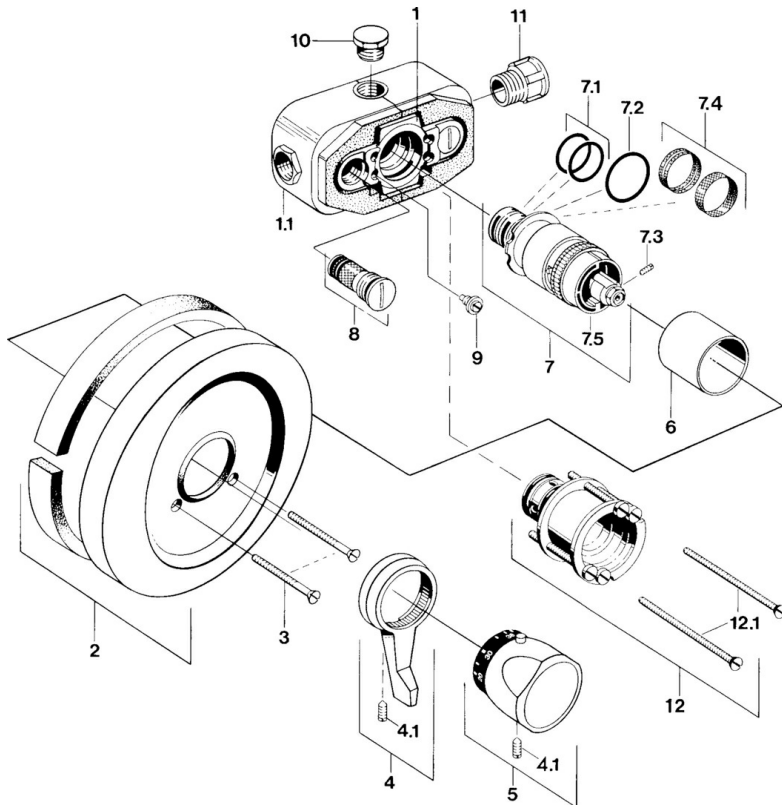

EAN: 4015474596481  
[static.hansa.com/08489101](http://static.hansa.com/08489101)

- Sprcha & vana
- Sada pro konečnou montáž
- Podomítková instalace
- Chrom

### SP08489101

	Název	Kód
3	Šroub, M5x65	59904847
4	Páka	59905722
4.1	Šroub, M6x9.5	59901609
6	Růžice	59904502
7	Termoelement/Kartuše, G1/2	59904501
7.1	O-kroužek, d 27x2	59901532
7.2	O-kroužek, 35x2.5	59905020
7.3	Šroub, M4x4	59901027
7.4	Filtr, 0.16 mm Ukončeno	59905036
7.5	Temperature adjustment limiter	59906355
8	Těsnění s filtrem	59904503
9	Šroub, M6	59901641
10	Plug, G1/2	59905013
12	Nástavec-sada, 35 mm Ukončeno	59904602
12.1	Šroub, M5x105 Ukončeno	59901639