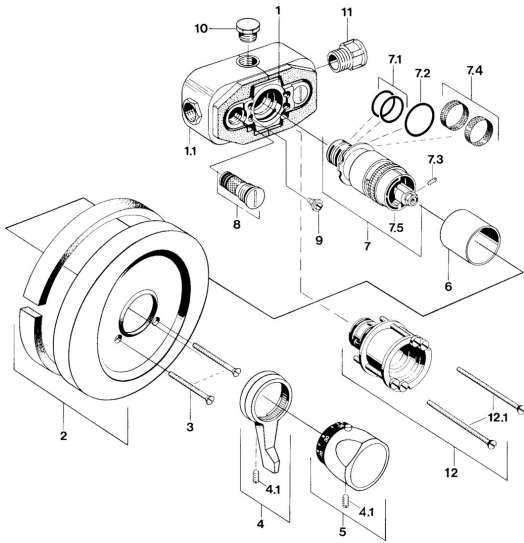

EAN: 4015474596481  
[static.hansa.com/08489101](http://static.hansa.com/08489101)

- Sprcha & vana
- Sada pro konečnou montáž
- Podomítková instalace
- Chrom

### SP08489101

	Název	Kód
3	Šroub, M5x65	59904847
4	Páka	59905722
4.1	Šroub, M6x9.5	59901609
6	Růžice	59904502
7	Termoelement/Kartuše, G1/2	59904501
7.1	O-kroužek, d 27x2	59901532
7.2	O-kroužek, 35x2.5	59905020
7.3	Šroub, M4x4	59901027
7.4	Filtr, 0.16 mm Ukončeno	59905036
7.5	Temperature adjustment limiter	59906355
8	Těsnění s filtrem	59904503
9	Šroub, M6	59901641
10	Plug, G1/2	59905013
12	Nástavec-sada, 35 mm Ukončeno	59904602
12.1	Šroub, M5x105 Ukončeno	59901639