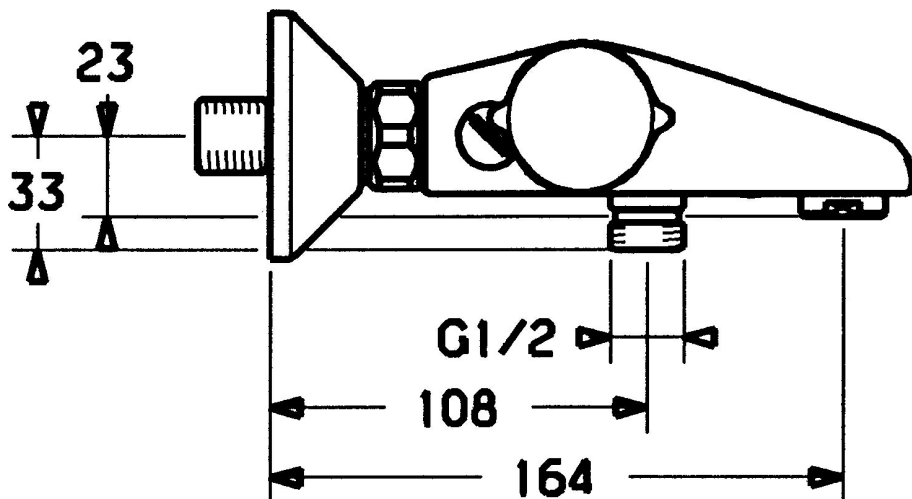

EAN: 4015474545298  
[static.hansa.com/08472101](http://static.hansa.com/08472101)

- Sprcha a vaňa
- Termostatická
- Nástenná montáž
- Chróm
- CASCADE® - aerátor
- Rukoväť regulátora teploty vody, Rukoväť regulátora prietoku vody
- Termostatická kartuša pre ovládanie teploty, Filter, filtre na nečistoty, Spätný ventil (-y)
- Tlmiče
- zabezpečené proti spätnému toku pri použití v domácnosti (podľa DIN EN 1717)