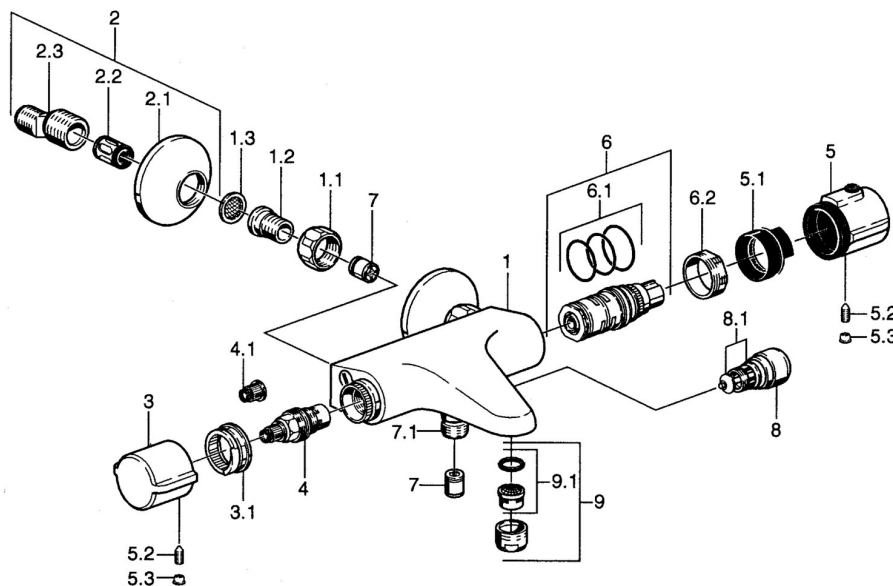

### SP08472101

Název	Kód
1.1 Pripojovacie matice, G3/4, AF30	59902230
1.2 Vsvuka	59911075
1.3 Tesnenie s filtrom, G3/4	59911076
2 Excentrický, G3/4xG1/2	59904793
2.1 Kryt príruby	59904796
2.2 Tlmič	59904792
2.3 Excentrická spojka, G3/4xG1/2, DN15	59910254
3 Rukoväť regulátora prietoku vody	59911828
3.1 Nastavovací krúžok	59911661
4 Sedlo, G1/2, 180°	59911103
4.1 Adaptér Biela	59910235
5 Rukoväť regulátora teploty	59911827
5 Rukoväť regulátora teploty, 38° limited	59911725
5.1 Temperature adjustment limiter	59911660
5.2 Skrutka, M6x9.5	59901609
5.3 Vymedzovacia vložka	59911840
6 Termoelement/Kartuš	59911525
6.1 O-kružok, d 26x2	59911081
6.2 Prítlačná matica, M34x1, SW32	59911082
7 Spätný ventil	59905714
7.1 Závit bradavky, G1/2xM18x1	59911384
8 Prepínač	59910803
8.1 Tesnenie sada	59904791
9 Aerátor, M24x1 D	59911829
9.1 Aerátor, M22/M24	59905873
N.I. Termoelement/Kartuš, H/C reversed	59911527