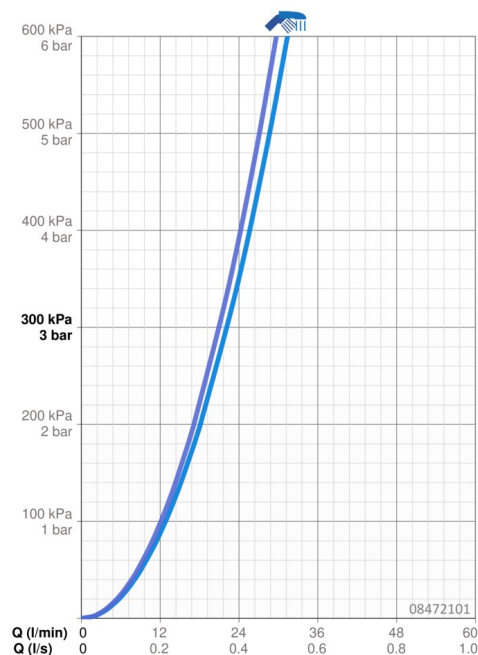

Predpisy

Norma EN **EN 1111**