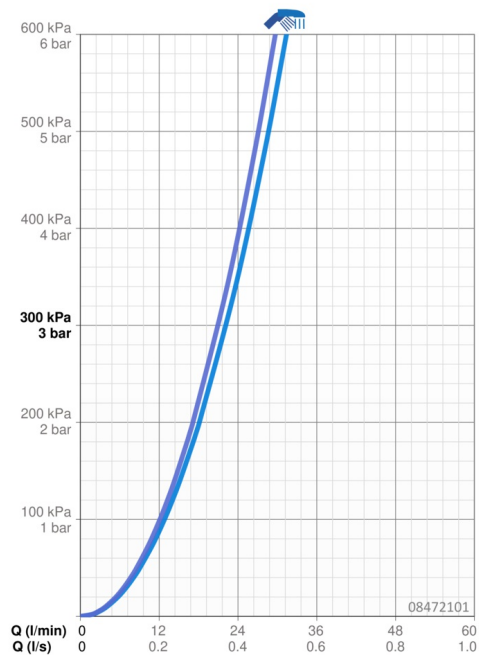

Předpisy

Norma EN **EN 1111**