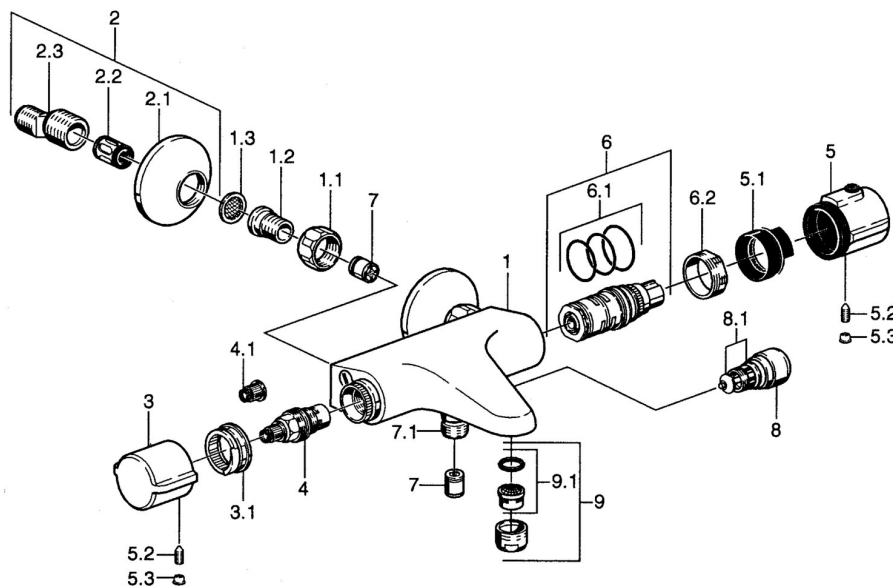

EAN: 4015474545298
static.hansa.com/08472101

- Sprcha & vana
- Termostatická
- Montáž na zeď
- Chrom
- CASCADE® aerátor
- Rukojeť regulátoru teploty, Rukojeť regulátoru průtoku
- Termostatická kartuše pro ovládání teploty, Filtr(y) na nečistoty, Zpětný ventil (-y)
- Tlumiče
- zabezpečeno proti zpětnému toku při použití v domácnosti (podle DIN EN 1717)

Technické údaje

Vlastnosti průtoku

Průtokové množství při 3 bar **22.2 / 21.0 l/min**

Technické vlastnosti

Zdroj teplé vody **max. +80°C**
 Pracovní tlak **1-10 bar**
 Zabezpečení proti zpětnému toku (ČSN EN 1717) **EB**

Předpisy

Norma EN **EN 1111**

Náhradní díly

SP08472101

	Název	Kód
1.1	Připojovací matice, G3/4, AF30	59902230
1.2	Šroubení	59911075
1.3	Těsnění s filtrem, G3/4	59911076
2	Excentrický, G3/4xG1/2	59904793
2.1	Kryt příruby	59904796
2.2	Tlumič	59904792
2.3	Excentrická spojka, G3/4xG1/2, DN15	59910254
3	Rukojeť regulátoru průtoku	59911828
3.1	Stavěcí kroužek	59911661
4	Vršek, G1/2, 180°	59911103
4.1	Adaptér Bílá	59910235
5	Ovladač regulátoru teploty	59911827
5	Ovladač regulátoru teploty, 38° limited	59911725
5.1	Temperature adjustment limiter	59911660
5.2	Šroub, M6x9.5	59901609
5.3	Vymezovací vložka	59911840
6	Termoelement/Kartuše	59911525
6.1	O-kroužek, d 26x2	59911081
6.2	Upevňovací matice, M34x1, SW32	59911082
7	Zpětný ventil	59905714
7.1	Závit bradavky, G1/2xM18x1	59911384
8	Přepínač	59910803
8.1	Těsnící sada	59904791
9	Aerator, M24x1 D	59911829
9.1	Aerator, M22/M24	59905873
N.I.	Termoelement/Kartuše, H/C reversed	59911527