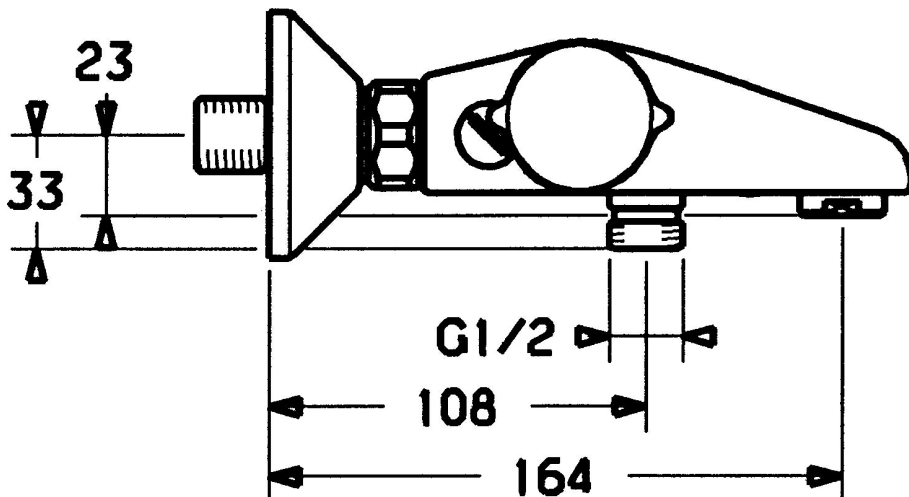

EAN: 4015474545298
static.hansa.com/08472101

- Sprcha & vana
- Termostatická
- Montáž na zeď
- Chrom
- CASCADE® aerátor
- Rukojeť regulátoru teploty, Rukojeť regulátoru průtoku
- Termostatická kartuše pro ovládání teploty, Filtr(y) na nečistoty, Zpětný ventil (-y)
- Tlumiče
- zabezpečeno proti zpětnému toku při použití v domácnosti (podle DIN EN 1717)

Technické údaje

Vlastnosti průtoku

Průtokové množství při 3 bar **22.2 / 21.0 l/min**

Technické vlastnosti

Zdroj teplé vody **max. +80°C**
 Pracovní tlak **1-10 bar**
 Zabezpečení proti zpětnému toku (ČSN EN 1717) **EB**

Předpisy

Norma EN **EN 1111**

Náhradní díly

SP08472101

	Název	Kód
1.1	Připojovací matice, G3/4, AF30	59902230
1.2	Šroubení	59911075
1.3	Těsnění s filtrem, G3/4	59911076
2	Excentrický, G3/4xG1/2	59904793
2.1	Kryt příruby	59904796
2.2	Tlumič	59904792
2.3	Excentrická spojka, G3/4xG1/2, DN15	59910254
3	Rukojeť regulátoru průtoku	59911828
3.1	Stavěcí kroužek	59911661
4	Vršek, G1/2, 180°	59911103
4.1	Adaptér Bílá	59910235
5	Ovladač regulátoru teploty	59911827
5	Ovladač regulátoru teploty, 38° limited	59911725
5.1	Temperature adjustment limiter	59911660
5.2	Šroub, M6x9.5	59901609
5.3	Vymezovací vložka	59911840
6	Termoelement/Kartuše	59911525
6.1	O-kroužek, d 26x2	59911081
6.2	Upevňovací matice, M34x1, SW32	59911082
7	Zpětný ventil	59905714
7.1	Závit bradavky, G1/2xM18x1	59911384
8	Přepínač	59910803
8.1	Těsnící sada	59904791
9	Aerator, M24x1 D	59911829
9.1	Aerator, M22/M24	59905873
N.I.	Termoelement/Kartuše, H/C reversed	59911527