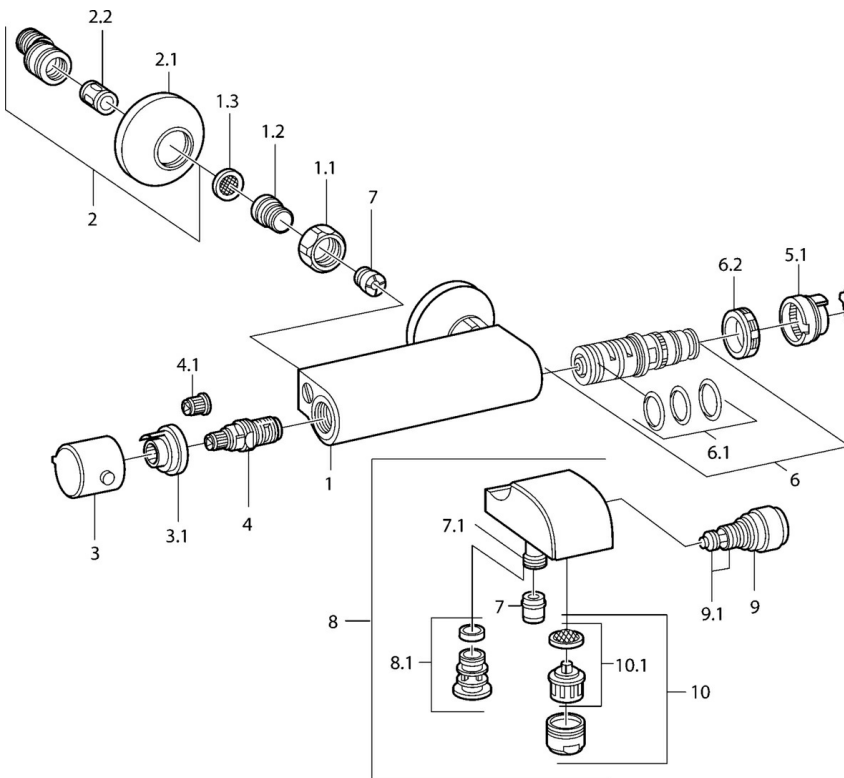

EAN: 4015474648104
static.hansa.com/08442131

- Sprcha a vaňa
- Termostatická
- Nástenná montáž
- Chróm

- Rukoväť regulátora teploty vody, Rukoväť regulátora prietoku vody
- Filter, filtre na nečistoty, Spätný ventil (-y)
- Tlmiče

Technické údaje

Technické vlastnosti

Dodávka teplej vody
 Pracovný tlak
 Spätná klapka (STN EN 1717)

max. +80°C
0.5-10 bar
EB

Náhradné diely

SP08442101

	Názov	Kód
1.1	Pripojovacie matice, G3/4, AF30	59902230
1.2	Vsuvka	59911075
1.3	Tesnenie s filtrom, G3/4	59911076
2	Excentrický, G3/4xG1/2	59904793
2.1	Kryt príruby	59904796
2.2	Tlmič	59904792
3	Rukoväť regulátora prietoku vody Ukončené	59911381
3.1	Ukončené	59911078
4	Sedlo, G1/2, 180°	59911103
4.1	Adaptér Biela	59910235
5	Rukoväť regulátora teploty Ukončené	59911379
5.1	Tesniaci krúžok Ukončené	59911079
6	Termoelement/Kartuš Ukončené	59911080
6.1	O-kružok, d 26x2	59911081
6.2	Prítlačná matica, M34x1, SW32	59911082
7	Spätný ventil	59905714
7.1	Pristúpenie	59906277
9	Prepínač Biela Ukončené	59910804
9	Prepínač	59910803
9.1	Tesnenie sada	59904791
10	Aerator, M28x1 C	59902088
10	Aerator, M28x1 C Biela Ukončené	59905683
10.1	Aerator, M28x1 C Ukončené	59902089