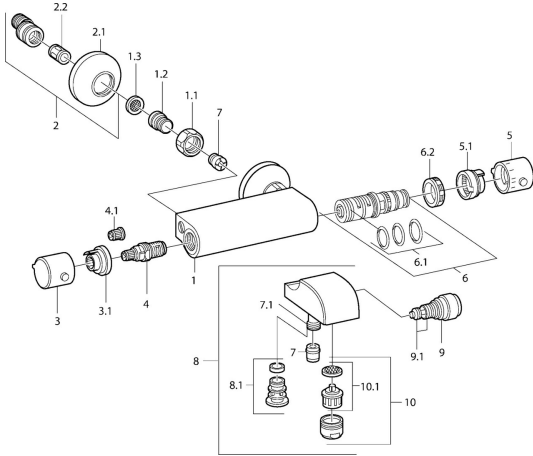

EAN: 4015474648104
static.hansa.com/08442131

- Sprcha a vaňa
- Termostatická
- Nástenná montáž
- Chróm

- Rukoväť regulátora teploty vody, Rukoväť regulátora prietoku vody
- Filter, filtre na nečistoty, Spätný ventil (-y)
- Tlmiče

Technické údaje

Technické vlastnosti

Dodávka teplej vody
 Pracovný tlak
 Spätná klapka (STN EN 1717)

max. +80°C
0.5-10 bar
EB

Náhradné diely

SP08442101

	Názov	Kód
1.1	Pripojovacie matice, G3/4, AF30	59902230
1.2	Vsuvka	59911075
1.3	Tesnenie s filtrom, G3/4	59911076
2	Excentrický, G3/4xG1/2	59904793
2.1	Kryt príruby	59904796
2.2	Tlmič	59904792
3	Rukoväť regulátora prietoku vody Ukončené	59911381
3.1	Ukončené	59911078
4	Sedlo, G1/2, 180°	59911103
4.1	Adaptér Biela	59910235
5	Rukoväť regulátora teploty Ukončené	59911379
5.1	Tesniaci krúžok Ukončené	59911079
6	Termoelement/Kartuš Ukončené	59911080
6.1	O-kružok, d 26x2	59911081
6.2	Prítlačná matica, M34x1, SW32	59911082
7	Spätný ventil	59905714
7.1	Pristúpenie	59906277
9	Prepínač Biela Ukončené	59910804
9	Prepínač	59910803
9.1	Tesnenie sada	59904791
10	Aerator, M28x1 C	59902088
10	Aerator, M28x1 C Biela Ukončené	59905683
10.1	Aerator, M28x1 C Ukončené	59902089